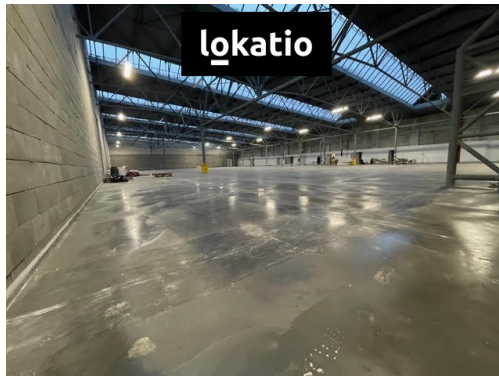

Pronájem - areál Žatec - skladovací a výrobní prostory

43801, Žatec

50 Kč
za m²/měsíc

Neplatíte provizi

Vyřizuje

Mgr. Radim Pešek

Tel.: 725896767

GSM: +420 776 876 526

E-mail:

radim.pesek@lokatio.cz

Celková plocha:	4000 m²	Počet podlaží:	1
Druh objektu:	smíšená	Stav objektu:	velmi dobrý
Účel budovy:	Sklad	Doprava:	vlak; dálnice; silnice; MHD; autobus
Elektrína:	Elektro - 230 V; Elektro - 400 V	Voda:	Vodovod
Telekomunikace:	Internet	Odpad:	Kanalizace
Energetická náročnost:	G - Mimořádně nehospodárná		

POPIS NEMOVITOSTI: BEZ PROVIZE

Nabízíme k pronájmu zrekonstruovanou skladovací a výrobní halu s přímými vjezdy a rampou ve městě Žatec v Ústeckém kraji s výbornou dostupností k dálnici D7 spojující Prahu s německými hranicemi.

DOSTUPNÁ HALA

● velikost haly: 4 000 m²

DOSTUPNOST

● k dispozici ihned

SPECIFIKACE

● kanceláře, šatny a sociální zázemí