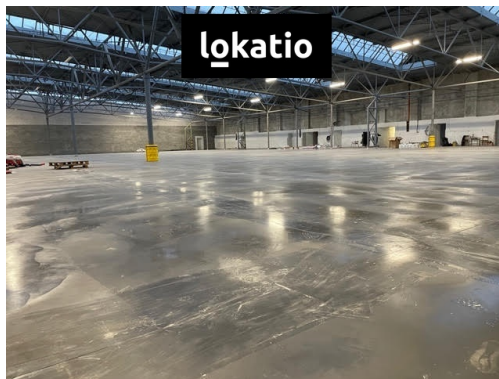

Pronájem - areál Žatec - skladovací a výrobní prostory

43801, Žatec

50 Kč
za m²/měsíc

Neplatíte provizi

Vyřizuje

Mgr. Radim Pešek

Tel.: 725896767

GSM: +420 776 876 526

E-mail:

radim.pesek@lokatio.cz

Celková plocha:	4000 m²	Počet podlaží:	1
Druh objektu:	smíšená	Stav objektu:	velmi dobrý
Účel budovy:	Sklad	Doprava:	vlak; dálnice; silnice; MHD; autobus
Elektrína:	Elektro - 230 V; Elektro - 400 V	Voda:	Vodovod
Telekomunikace:	Internet	Odpad:	Kanalizace
Energetická náročnost:	G - Mimořádně nehospodárná		

POPIS NEMOVITOSTI: BEZ PROVIZE

Nabízíme k pronájmu zrekonstruovanou skladovací a výrobní halu s přímými vjezdy a rampou ve městě Žatec v Ústeckém kraji s výbornou dostupností k dálnici D7 spojující Prahu s německými hranicemi.

DOSTUPNÁ HALA

● velikost haly: 4 000 m²

DOSTUPNOST

● k dispozici ihned

SPECIFIKACE

● kanceláře, šatny a sociální zázemí