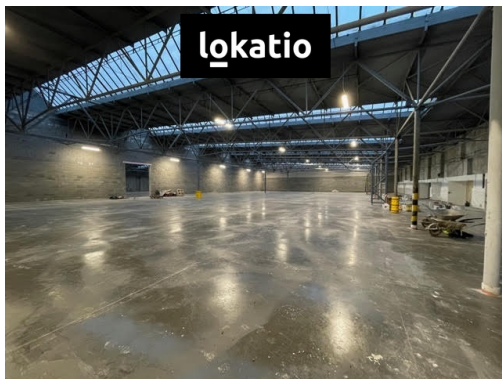

Pronájem - areál Žatec - skladovací a výrobní prostory

43801, Žatec

50 Kč
za m²/měsíc

Neplatíte provizi

Vyřizuje

Mgr. Radim Pešek

Tel.: 725896767

GSM: +420 776 876 526

E-mail:

radim.pesek@lokatio.cz

Celková plocha:	4000 m²	Počet podlaží:	1
Druh objektu:	smíšená	Stav objektu:	velmi dobrý
Účel budovy:	Sklad	Doprava:	vlak; dálnice; silnice; MHD; autobus
Elektrína:	Elektro - 230 V; Elektro - 400 V	Voda:	Vodovod
Telekomunikace:	Internet	Odpad:	Kanalizace
Energetická náročnost:	G - Mimořádně nehospodárná		

POPIS NEMOVITOSTI: BEZ PROVIZE

Nabízíme k pronájmu zrekonstruovanou skladovací a výrobní halu s přímými vjezdy a rampou ve městě Žatec v Ústeckém kraji s výbornou dostupností k dálnici D7 spojující Prahu s německými hranicemi.

DOSTUPNÁ HALA

● velikost haly: 4 000 m²

DOSTUPNOST

● k dispozici ihned

SPECIFIKACE

● kanceláře, šatny a sociální zázemí