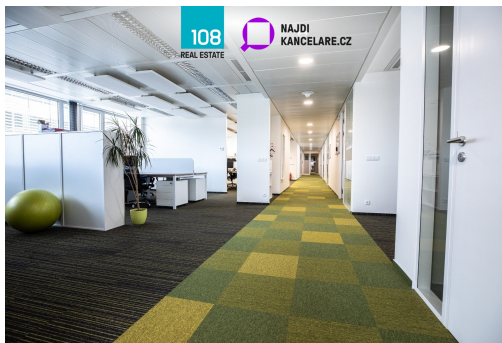

Pronájem kanceláří Hadovka Office Park, Evropská, Praha 6 - Dejvice

Evropská, 16000, Praha 6, Praha

15 EUR
za m²/měsíc

služby 170czk m2/měsíc

Vyřizuje

Martina Nielsen

Tel.: +420 222 211 464

GSM: +420 601 371 670

E-mail:

martina.nielsen@108realestate.cz

Plocha kanceláří: 260 m²

Stav objektu: velmi dobrý

Ostatní: Garáž; Parkoviště

Druh objektu: skeletová

Druh prostor: Kanceláře

Energetická náročnost: G - Mimořádně nevhodná

POPIS NEMOVITOSTI: Jako vybraní zástupci majitele vám bez provize nabízíme k pronájmu moderní kancelářské prostory třídy A v prestižním projektu Hadovka Office Park, který se nachází ve vyhledávané lokalitě Praha 6.

Tento projekt nabízí flexibilní kanceláře v rámci celkové plochy 24 900 m², které jsou vhodné jak pro menší firmy, tak pro nadnárodní společnosti hledající reprezentativní sídlo obklopené zelení a s vysokým standardem služeb přímo v budově.

Proč právě tento komplex:

- moderní kancelářské plochy třídy A s flexibilním uspořádáním
- klimatizované kanceláře se systémem filtrace a výměny vzduchu
- otevíratelná okna a elektronicky ovládané venkovní rolety
- strukturovaná kabeláž ve zdvojené podlaze a snížené podhledy
- centrální recepce, ostraha 24/7, kamerový a zabezpečovací systém
- bohaté zázemí přímo v areálu: fitness, restaurace, kavárna a parking pro návštěvy

Lokalita:

- V bezprostřední blízkosti a dojezdové vzdálenosti se nachází: