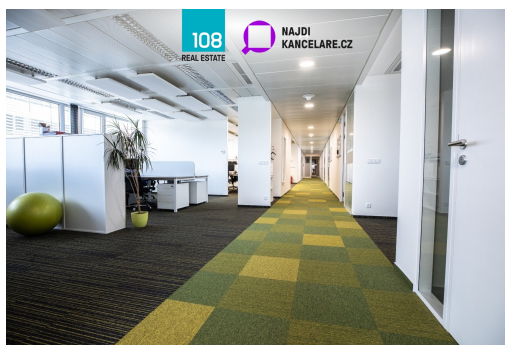

Hadovka Office Park, Evropská, Praha 6 - Dejvice

Evropská, 16000, Praha 6, Praha

15 EUR
za m²/měsíc

servisní poplatky
160,-/m²/měsíčně+DPH

Vyřizuje
108 REAL ESTATE
Tel.: +420 222 211 464
GSM: +420 773 588 108
E-mail:
poptavka@najdikancelare.cz

Plocha kanceláří: 873 m²

Stav objektu: velmi dobrý

Ostatní: Garáž; Parkoviště

Druh objektu: skeletová

Druh prostor: Kanceláře

Energetická náročnost: G - Mimořádně
nehospodárná

POPIS NEMOVITOSTI: Nabízíme pronájem moderních kanceláří na Praze 6 v projektu Hadovka Office Park zahrnujících 24 900m² moderních kancelářských ploch třídy A.

Specifikace

- klimatizované kanceláře a systém filtrace a výměny vzduchu
- centrální recepce a ostrahu 24/7, kamerovým a zabezpečovacím systémem
- elektronicky ovládané venkovní rolety, otevíratelná okna
- strukturovanou kabeláž v podlaze, snížené pohledy
- k dispozici i fitness, restaurace, kavárna, parking pro návštěvy

Lokalita

- výborná dopravní dostupnost do centra i na mezinárodní
- Letiště Václava Havla - v těsné blízkosti tramvajová zastávka, metro A