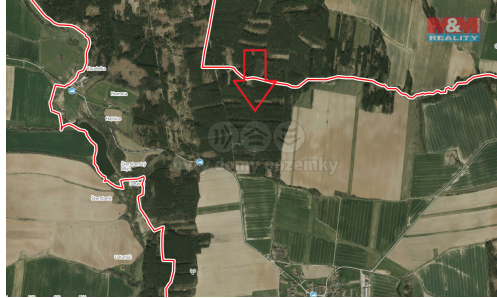

Prodej lesa, 4751 m², Bechyně

37501, Bechyně

120 000 Kč
za nemovitost

Vyřizuje

Kübelbek Lukáš

Tel.: 800 100 446

GSM: 296 399 006

E-mail: info@mmreality.cz

Celková plocha: 4 751 m²

Druh pozemku: les

Umístění objektu: samota

POPIS NEMOVITOSTI: Prodej lesního pozemku o výměře 4751 m². Jedná se o jeden pozemek. Na výměře 0,08 ha se nachází smrk ve stáří 76 let, na 0,40 ha se nachází dub ve stáří 2 roky. Po hranici pozemku vede obecní příjezdová komunikace. Více info v RK.