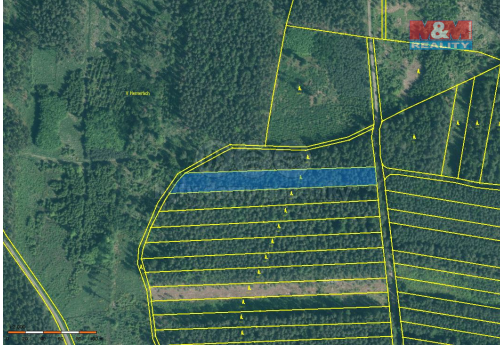

Prodej lesa, 4751 m², Bechyně

37501, Bechyně

120 000 Kč
za nemovitost

Vyřizuje

Kübelbek Lukáš

Tel.: 800 100 446

GSM: 296 399 006

E-mail: info@mmreality.cz

Celková plocha: 4 751 m²

Druh pozemku: les

Umístění objektu: samota

POPIS NEMOVITOSTI: Prodej lesního pozemku o výměře 4751 m². Jedná se o jeden pozemek. Na výměře 0,08 ha se nachází smrk ve stáří 76 let, na 0,40 ha se nachází dub ve stáří 2 roky. Po hranici pozemku vede obecní příjezdová komunikace. Více info v RK.