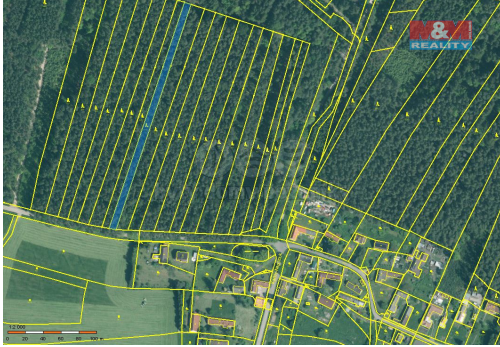

Prodej lesa, 2085 m², Dražič

37501, Dražič

57 000 Kč
za nemovitost

Vyřizuje

Kübelbek Lukáš

Tel.: 800 100 446

GSM: 296 399 006

E-mail: info@mmreality.cz

Celková plocha: 2 085 m²

Druh pozemku: les

Umístění objektu: samota

POPIS NEMOVITOSTI: Prodej lesního pozemku o výměře 2085 m². Jedná se o jedno číslo parcelní. Na celé výměře se nachází dub ve stáří 1 rok. Při koupi vícero pozemků v této lokalitě možno jednat o ceně. Více info v RK.