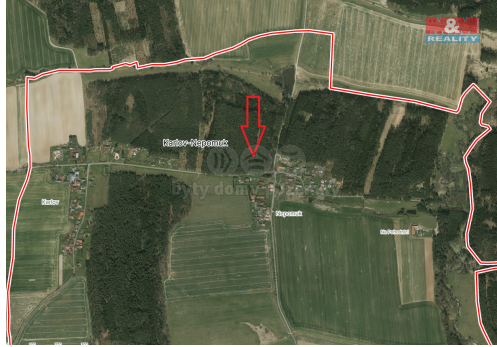

Prodej lesa, 2085 m², Dražič

37501, Dražič

57 000 Kč
za nemovitost

Vyřizuje

Kübelbek Lukáš

Tel.: 800 100 446

GSM: 296 399 006

E-mail: info@mmreality.cz

Celková plocha: 2 085 m²

Druh pozemku: les

Umístění objektu: samota

POPIS NEMOVITOSTI: Prodej lesního pozemku o výměře 2085 m². Jedná se o jedno číslo parcelní. Na celé výměře se nachází dub ve stáří 1 rok. Při koupi vícero pozemků v této lokalitě možno jednat o ceně. Více info v RK.