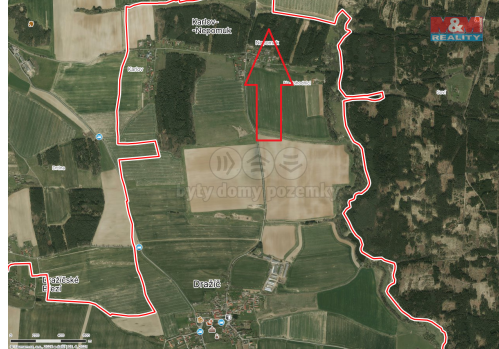

Prodej lesa, 5161 m², Dražič

37501, Dražič

120 000 Kč
za nemovitost

Vyřizuje

Kübelbek Lukáš

Tel.: 800 100 446

GSM: 296 399 006

E-mail: info@mmreality.cz

Celková plocha: 5 161 m²

Druh pozemku: les

Umístění objektu: samota

POPIS NEMOVITOSTI: Prodej lesního pozemku o výměře 5161 m². Jedná se o jedno číslo parcelní. Na 0,10ha se nachází smrkový porost ve stáří 15 let, na výměře 0,42ha se nachází tříleté odrostky javoru a dubu. Při koupi vícero pozemků v této lokalitě možno jednat o ceně. Více info v Rk.