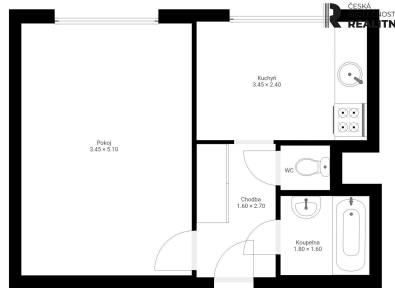

Pronájem bytu 1+1, Zlín, Jižní Svahy.

Javorová, 76005, Zlín

10 000 Kč

za měsíc

+ zálohy na služby a energie 3.000,- Kč + kauce 10.000,- Kč + zprostředkování 10.000,- + DPH

Vyřizuje

**Bc. Kateřina
Struhelková**

GSM: +420 604 289 342

E-mail:

kstruhelkova@csrealitni.cz