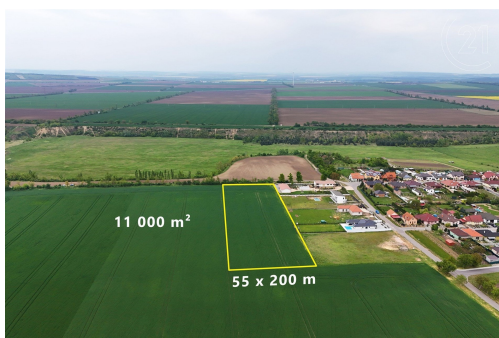

Prodej pozemku pro komerční výstavbu, 11 000 m² - Tasovice

Tasovice

Neuvedeno
za nemovitost

Info v RK

Vyřizuje

Josef Chovanec

GSM: 420722007090

E-mail:

josef.chovanec@century21.cz

Celková plocha: 11 000 m²
Energetická náročnost: G - Mimořádně
nehospodárná

Druh pozemku: pro komerční výstavbu

POPIS NEMOVITOSTI: Nabízím vám ke koupi pozemek v obci Tasovice o rozloze 11.000 m², který je ideální pro výrobu, skladování nebo logistické účely.

Díky své strategické poloze a dostupnosti k hlavním dopravním tepnám je tato nabídka skvělou příležitostí pro podnikatele hledající prostor pro rozvoj své společnosti či investici.

Výčet informací:

Výměra pozemku: 11 000 m²

Rozměry pozemku š. x d.: 55 x 200 m

Veškeré inženýrské sítě v dosahu 85m

Výšková regulace: halová výška římsy 5m

Textová část územního plánu: