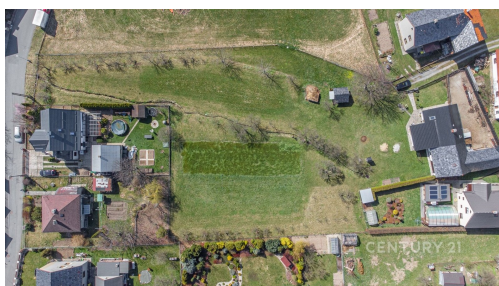

Prodej stavebního pozemku 1506m², obec Mořkov.

Mořkov

2 545 140 Kč
za nemovitost

Vyřizuje
Petr Podhajský
GSM: +420 774 980 366
E-mail:
petr.podhajsky@century21.cz
CZ

Celková plocha: 1 506 m²

Druh pozemku: pro bydlení

Inženýrské sítě: kanalizace

POPIS NEMOVITOSTI: K prodeji nabízíme slunný, rovinatý pozemek o výměře 1506 m² v obci Mořkov, který je dle vyjádření stavebního úřadu určen k zástavbě domu pro bydlení. Příjezd na pozemek je z obecní komunikace, inženýrské sítě jsou na hranici pozemku (elektrina, voda, plyn, kanalizace).

Pozemek se nachází v klidné části a zároveň v samém středu obce Mořkov v zástavbě rodinných domů s hezkým výhledem na okolí. Veškerá vybavenost obce je v dosahu chůze z pozemku. V obci Mořkov najdeme mateřskou školu, základní školu, lékaře, samoobsluhu, restaurace a koupaliště. Vzdálenost z pozemku do Nového Jičína je 10 km, do Valašského Meziříčí 13 km. Obec je napojena na autobusovou i vlakovou dopravu.