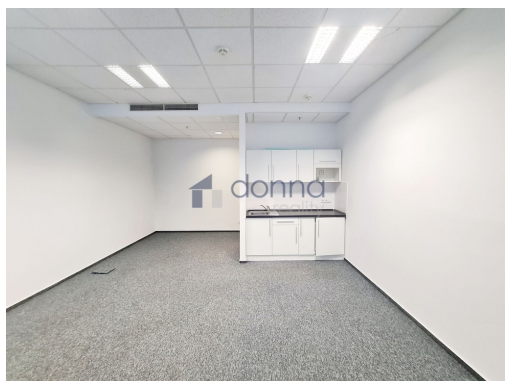

Pronájem kanceláře 55 m² Václavské náměstí, Praha 1 - Nové Město

Václavské náměstí, Praha 1, Praha

384 Kč
za m²/měsíc

Plus poplatky 140,-
Kč/m²/měsíc, plus provize
RK

Vyřizuje

Oksana Turri

Tel.: 603 392 747

GSM: 603 392 747

E-mail:

turri@donnareality.cz

Plocha kanceláří: 55 m²

Stav objektu: po rekonstrukci

Umístění objektu: centrum obce

Druh objektu: cihlová

Druh prostor: Kanceláře

Energetická náročnost: G - Mimořádně
nehospodárná

POPIS NEMOVITOSTI: Nabízíme k pronájmu kancelářský prostor s celkovou plochou 55 m² přímo na Václavském náměstí. Kancelář se nachází v 6. patře zrekonstruované administrativní budovy s výtahem.

K dispozici recepce a přístup 24/7, vlastní kuchyňka a WC. Lokalita je velice žádaná a velice lukrativní a strategická pro schůzky, či návštěvy Vašich klientů. Díky poloze máte vše na dosah ruky, všechny linky metra jsou od budovy vzdáleny pouze několik desítek metrů, stanice a Můstek a taktéž tramvajová zastávka Václavské náměstí. V okolí najdete veškerou občanskou vybavenost, včetně mnoha restauračních zařízení, kaváren a kulturních prostor. Ihned volné.