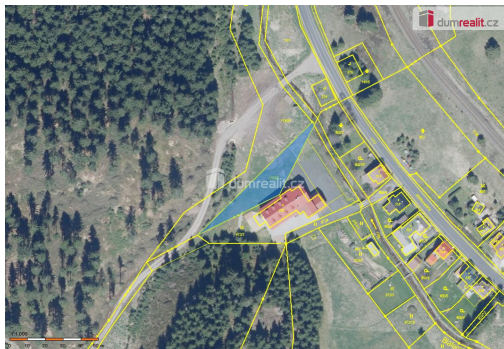

Prodej pozemku, Potůčky v Krušných horách

36235, Potůčky

1 000 Kč

za m²

vč. právního servisu a
provize RK

Vyřizuje

David Keilhauer

Tel.: 734 222 111

GSM: 736 504 780

E-mail:

keilhauer@dumrealit.cz

Celková plocha: 760 m²

Umístění objektu: okraj obce

Druh pozemku:

zahrada

POPIS NEMOVITOSTI: Naše společnost Vám zprostředkuje prodej pozemku o ploše 760 m² v obci Potůčky v Krušných horách v těsné blízkosti apartmánového domu Ochsendorf. Pozemek se nachází na úplném okraji obce, v bezprostřední blízkosti lesa a je vhodný pro zřízení zahrady. Na hranici pozemku je přiveden vodovod, elektřina a plynovod. Pozemek je v lukrativní části v blízkosti známých lyžařských středisek Boží Dar, Klínovec, Plešivec či areál Potůčky, který je vzdálen pouhé 3 kilometry. Ev. číslo: 647399.