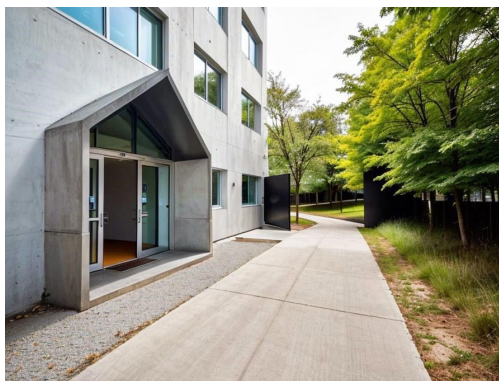

Pronájem, nebytový prostor, 350 m², Příbram

Mariánská, 26101, Příbram

250 Kč
za m²/měsíc

Vyřizuje

Petr Uhlíř

Tel.: 725293828

GSM: 725293828

E-mail: uhlir@vholding.cz

Plocha kanceláří:	350 m²	Druh objektu:	skeletová
Stav objektu:	po rekonstrukci	Druh prostor:	Kanceláře
Ostatní:	Výtah	Umístění objektu:	centrum obce
Doprava:	dálnice; silnice; MHD	Elektrina:	Elektro - 230 V; Elektro - 380 V
Voda:	Místní zdroj vody; Vodovod	Telekomunikace:	Telefon; Internet
Topení:	Ústřední - dálkové	Energetická náročnost:	G - Mimořádně nevhodná

POPIS NEMOVITOSTI: Nabízíme k pronájmu nové kancelářské prostory velikosti 350 m², které jsou součástí moderní polyfunkční budovy, umístěné prakticky v centru Příbrami. Volné bezbariérové kanceláře mají vlastní kuchyňku a sociální zařízení, variabilní dispozici plochy dle přání nájemce, přístup 24/7 s recepcí. Areál nabízí bezproblémové parkování s možností pronájmu dalších skladových, kancelářských a výrobních prostor s podlahovou plochou přes 1.500 m². Doporučuji prohlídku! Pro více informací kontaktujte makléře