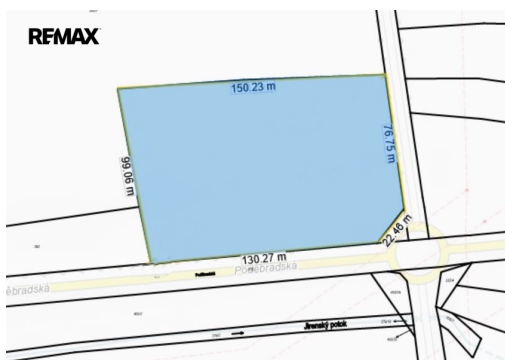

K pronájmu pozemek o velikosti 14045m², Šestajovice u Prahy

Šestajovice

**Neuvedeno**

za měsíc

+ kauce, + provize RK

Vyřizuje

Pavel Albert**Tel.:** +420 733 149 056**GSM:** +420602225325**E-mail:**pavel.albert@re-max.cz**Celková plocha:** 14 045 m²**Komunikace:** asfaltová**Druh pozemku:**

zemědělská

POPIS NEMOVITOSTI: Ve výhradním zastoupení majitele Vám nabízíme k pronájmu pozemek nebo části pozemku o velikosti 14045m² při ulici Poděbradská u obce Šestajovice u Prahy.

Celková výměra pozemku je 14045m², je obdélníkového tvaru, je rovinný a ze dvou stran ohraničen komunikací. Vjezd na pozemek je přímo z kruhového objezdu se směry na Šestajovice, Zeleneč a směr Poděbrady.

Na pozemku je možné v rámci plochy mít pastvinu, sloužící pro pastvu hospodářských zvířat, jako jsou krávy, ovce, kozy, koně a další. Dále v nezastavěném území lze umísťovat záměry pro zemědělství, územně plánovací dokumentace je výslovně nevylučuje. Pro pastvu koní jsou relevantní například pastevní přístřešky nebo jednodušší stáje. U staveb a zařízení není přípustná doplňková funkce bydlení nebo pobytové rekreace.