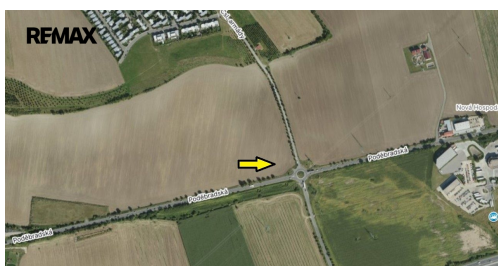

K pronájmu pozemek o velikosti 14045m², Šestajovice u Prahy

Šestajovice

Neuvedeno

za měsíc

+ kauce, + provize RK

Vyřizuje

Pavel Albert

Tel.: +420 733 149 056

GSM: +420602225325

E-mail:

pavel.albert@re-max.cz

Celková plocha: 14 045 m²

Komunikace: asfaltová

Druh pozemku:

zemědělská

POPIS NEMOVITOSTI: Ve výhradním zastoupení majitele Vám nabízíme k pronájmu pozemek nebo části pozemku o velikosti 14045m² při ulici Poděbradská u obce Šestajovice u Prahy.

Celková výměra pozemku je 14045m², je obdélníkového tvaru, je rovinný a ze dvou stran ohraničen komunikací. Vjezd na pozemek je přímo z kruhového objezdu se směry na Šestajovice, Zeleneč a směr Poděbrady.

Na pozemku je možné v rámci plochy mít pastvinu, sloužící pro pastvu hospodářských zvířat, jako jsou krávy, ovce, kozy, koně a další. Dále v nezastavěném území lze umísťovat záměry pro zemědělství, územně plánovací dokumentace je výslovně nevylučuje. Pro pastvu koní jsou relevantní například pastevní přístřešky nebo jednodušší stáje. U staveb a zařízení není přípustná doplňková funkce bydlení nebo pobytové rekreace.

Pozemek není oplocen a nachází mimo zástavbu rodinných domů a obce. Pronajímatel si vyhrazuje právo vybrat nájemce na základě jím zvolených kritérií.