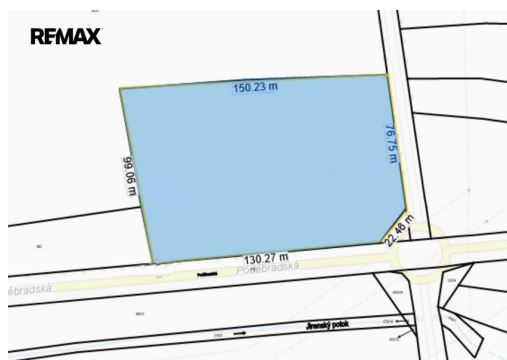

K pronájmu pozemek o velikosti 14045m², Šestajovice u Prahy

Šestajovice

**Neuvedeno**

za měsíc

+ kauce, + provize RK

Vyřizuje

Pavel Albert**Tel.:** +420 733 149 056**GSM:** +420602225325**E-mail:**pavel.albert@re-max.cz**Celková plocha:** 14 045 m²**Komunikace:** asfaltová**Druh pozemku:**

zemědělská

POPIS NEMOVITOSTI: Ve výhradním zastoupení majitele Vám nabízíme k pronájmu pozemek nebo části pozemku o velikosti 14045m² při ulici Poděbradská u obce Šestajovice u Prahy.

Celková výměra pozemku je 14045m², je obdélníkového tvaru, je rovinný a ze dvou stran ohraničen komunikací. Vjezd na pozemek je přímo z kruhového objezdu se směry na Šestajovice, Zeleneč a směr Poděbrady.

Na pozemku je možné v rámci plochy mít pastvinu, sloužící pro pastvu hospodářských zvířat, jako jsou krávy, ovce, kozy, koně a další. Dále v nezastavěném území lze umísťovat záměry pro zemědělství, územně plánovací dokumentace je výslovně nevylučuje. Pro pastvu koní jsou relevantní například pastevní přístřešky nebo jednodušší stáje. U staveb a zařízení není přípustná doplňková funkce bydlení nebo pobytové rekreace.