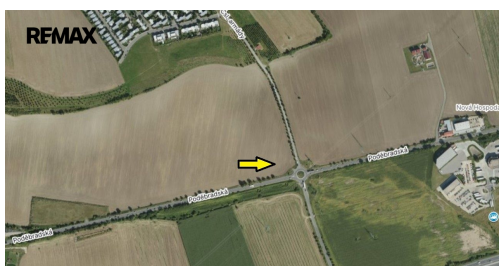

K pronájmu pozemek o velikosti 14045m², Šestajovice u Prahy

Šestajovice

Neuvedeno

za měsíc

+ kauce, + provize RK

Vyřizuje

Pavel Albert

Tel.: +420 733 149 056

GSM: +420602225325

E-mail:

pavel.albert@re-max.cz

Celková plocha: 14 045 m²

Komunikace: asfaltová

Druh pozemku:

zemědělská

POPIS NEMOVITOSTI: Ve výhradním zastoupení majitele Vám nabízíme k pronájmu pozemek nebo části pozemku o velikosti 14045m² při ulici Poděbradská u obce Šestajovice u Prahy.

Celková výměra pozemku je 14045m², je obdélníkového tvaru, je rovinný a ze dvou stran ohraničen komunikací. Vjezd na pozemek je přímo z kruhového objezdu se směry na Šestajovice, Zeleneč a směr Poděbrady.

Na pozemku je možné v rámci plochy mít pastvinu, sloužící pro pastvu hospodářských zvířat, jako jsou krávy, ovce, kozy, koně a další. Dále v nezastavěném území lze umísťovat záměry pro zemědělství, územně plánovací dokumentace je výslovně nevylučuje. Pro pastvu koní jsou relevantní například pastevní přístřešky nebo jednodušší stáje. U staveb a zařízení není přípustná doplňková funkce bydlení nebo pobytové rekreace.

Pozemek není oplocen a nachází mimo zástavbu rodinných domů a obce. Pronajímatel si vyhrazuje právo vybrat nájemce na základě jím zvolených kritérií.