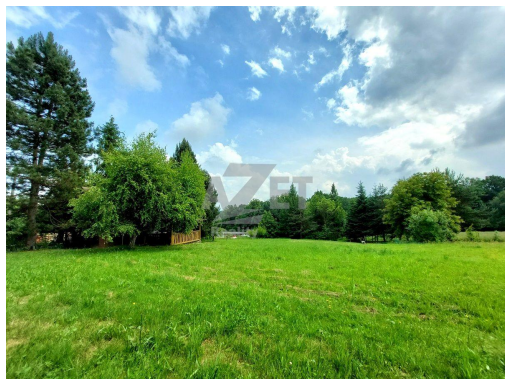

Prodej, pozemek 1858 m² Mistřovice

Mistřovická, 73562, Český Těšín

2 890 000 Kč

za nemovitost

včetně provize, včetně
právního servisu, úschovy
kupní ceny

Vyřizuje

Irena Jochim

Tel.: +420 603228261

GSM: +420 603228261

E-mail:

ijochim@azetrealty.cz

Celková plocha: 1 858 m²

Umístění objektu: okraj obce

Druh pozemku: pro bydlení

Doprava: dálnice; silnice; autobus

POPIS NEMOVITOSTI: Výjimečná příležitost. Nabízíme k prodeji malebný pozemek v klidném prostředí Mistřovic na okraji obce.

Toto klidné a nádherné místo je přírodním rájem, který je dostupný po celý rok a nabízí krásné výhledy na okolní kopce a město. Pokud hledáte klid od shonu a ruchu města, pozemek je pro vás to pravé. Tímto pozemkem získáte nejen kousek úžasné přírody, ale také výhodnou polohu. Tento pozemek je přímo stvořen pro ty, kteří hledají příležitost k výstavbě svého vysněného domova. Každé ráno se můžete probudit s vůní lesa a každý večer si užít ohromující západy slunce nad kopci.

Plánujete stavbu rodinného domu, anebo si přejete postavit vlastní krásnou chalupu kam zavítáte o víkendu?

V územním plánu je pozemek určený k výstavbě rodinného domu. Příjezdová cesta je obecní, inženýrské sítě (elektřina, plyn) jsou na hranici pozemku, odpad řešit ČOV, voda vrt. Okolní zástavbu tvoří převážně rodinné domy. Pozemek s hezkou okolní krajinou má vynikající dostupnost.

Vizualizace je pouze ilustrační a slouží pro představu Vašeho vysněného domova.

Pokud Vás zaujala parcela, a navíc je pro Vás zajímavé místo, neváhejte nás kontaktovat. Pozemky v lukrativním místě nejsou v nabídce moc často a díky němu můžete bydlet zase o něco dříve.

Díky exkluzivním podmínkám u finančních institucí a kvalitnímu klientskému servisu se můžete spolehnout, že vám doporučíme nejlepší financování vaší nemovitosti a pomůžeme vyřídit veškeré náležitosti. Pro více informací