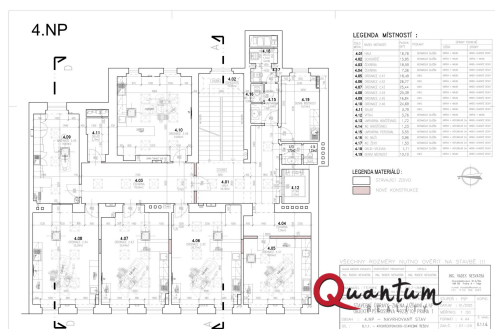

Pronájem 6 ordinací, celé patro, Pštrossova, Praha - Nové Město

Pštrossova, 11000, Praha 1, Praha

170 000 Kč

za měsíc

+ poplatky 35 000 Kč,
kauce 340 000 Kč, provize
170 000 Kč + DPH

Vyřizuje

Ing. Iva Douchová

Tel.: 273 134 681

GSM: +420 737 052 690

E-mail:

douchova@quantumreality.cz

Celková plocha: 200 m²

Druh objektu: cihlová

Účel budovy: Jiný

Umístění objektu: centrum obce

Počet podlaží: 1

Stav objektu: po rekonstrukci

Ostatní: Výtah

Energetická náročnost: G - Mimořádně nehospodárná

POPIS NEMOVITOSTI: K dlouhodobému pronájmu nabízíme ordinace, které se nacházejí v 4. podlaží soukromého zdravotnického zařízení ve velmi lukrativní lokalitě. Na patře se nachází 6 ordinací, které budou procházet momentálně rekonstrukcí. Je tedy možné přizpůsobit vybavení přáním klientů. Rekonstrukce by měla být dokončena v průběhu podzimu. Ideální pro zubaře, gynekologii, psychologii, fyziologii apod.

K dispozici je také zázemí pro zaměstnance - kuchyně, jídelna, šatny, sprchy a WC.

Velmi výhodná poloha, v docházkové vzdálenosti na tram či bus.