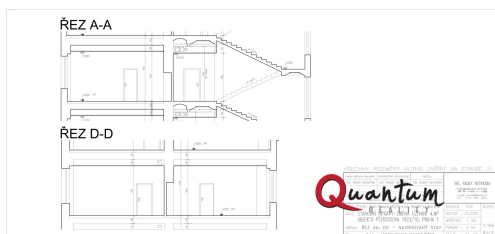

Pronájem 6 ordinací, celé patro, Pštrossova, Praha - Nové Město

Pštrossova, 11000, Praha 1, Praha

170 000 Kč

za měsíc

+ poplatky 35 000 Kč,
kauce 340 000 Kč, provize
170 000 Kč + DPH

Vyřizuje

Ing. Iva Douchová

Tel.: 273 134 681

GSM: +420 737 052 690

E-mail:

douchova@quantumreality.cz

Celková plocha: 200 m²

Druh objektu: cihlová

Účel budovy: Jiný

Umístění objektu: centrum obce

Počet podlaží: 1

Stav objektu: po rekonstrukci

Ostatní: Výtah

Energetická náročnost: G - Mimořádně nehospodárná

POPIS NEMOVITOSTI: K dlouhodobému pronájmu nabízíme ordinace, které se nacházejí v 4. podlaží soukromého zdravotnického zařízení ve velmi lukrativní lokalitě. Na patře se nachází 6 ordinací, které budou procházet momentálně rekonstrukcí. Je tedy možné přizpůsobit vybavení přáním klientů. Rekonstrukce by měla být dokončena v průběhu podzimu. Ideální pro zubaře, gynekologii, psychologii, fyziologii apod.

K dispozici je také zázemí pro zaměstnance - kuchyně, jídelna, šatny, sprchy a WC.

Velmi výhodná poloha, v docházkové vzdálenosti na tram či bus.