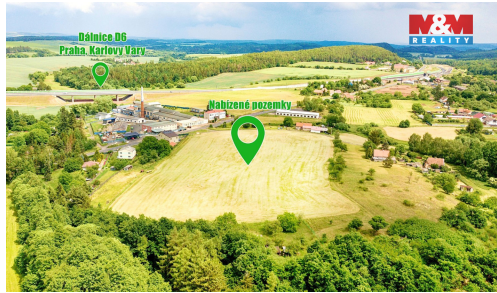

Prodej pozemku k bydlení, 798 m², Lubenec

43983, Lubenec

2 096 185 Kč za nemovitost

cena 2626,- Kč/m². V případě více zájemců může RK využít pro výběr kupujícího formu aukce.

Vyřizuje

Sychrová Ivana

Tel.: 800 100 446

GSM: 296 399 006

E-mail: info@mmreality.cz

Celková plocha: 798 m²

Druh pozemku: pro bydlení

Umístění objektu: klidná část obce

POPIS NEMOVITOSTI: Prodej stavební parcely o výměře 798 m² v klidné lokalitě města Lubenec. Pozemek se nachází v blízkosti lesa a Lubeneckého rybníka v mírném svahu. Jedná se o lokalitu určenou k výstavbě rodinných domů, kde je celkem 31 parcel různé výměry ve 4 řadách, možnost výběru pozemku dle přiloženého plánu. Na pozemku je zavedena voda, kanalizace a elektřina. V obci je veškerá občanská vybavenost, autobusová a vlaková doprava, fotbalové hřiště, rybářský spolek, kulturní centrum. Dobrá dostupnost po dálnici do Prahy i Karlových Varů. Výhodné financování Vám zajistíme. Podrobné info u makléře.