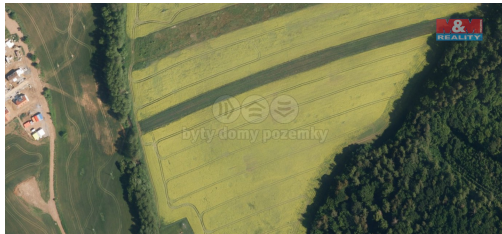

Prodej pole, 5837 m², Račice-Pístovice

68305, Račice-Pístovice

950 000 Kč

za nemovitost

Včetně provize , právního servisu i úschovy

Vyřizuje

Novák Marcel

Tel.: 800 100 446

GSM: 296 399 006

E-mail: info@mmreality.cz

Celková plocha: 5 837 m²

Druh pozemku: zemědělská

Umístění objektu: samota

POPIS NEMOVITOSTI: Nabízíme k prodeji rozlehlé pozemky, pole a část vedle protékajícího potoka, o celkové ploše 5837 m² v idylickém katastrálním území Račice. Tato exkluzivní zemědělská půda se nachází na samotě, což zajišťuje klid a soukromí i přes snadný přístup k okolní infrastruktuře. V současné době je na pozemek uzavřená pachtovní smlouva s roční výpovědní dobou, což dělá tuto nemovitost ideální volbou pro zemědělce, investory nebo ty, kdo hledají unikátní příležitost k realizaci svých projektů v harmonii s přírodou. Příroda v katastrálním území Račice představuje atraktivní investici do budoucna. Více info u RK.