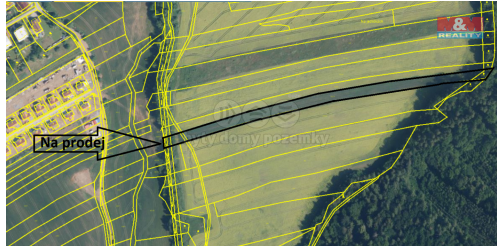

Prodej pole, 5837 m², Račice-Pístovice

68305, Račice-Pístovice

950 000 Kč

za nemovitost

Včetně provize , právního servisu i úschovy

Vyřizuje

Novák Marcel

Tel.: 800 100 446

GSM: 296 399 006

E-mail: info@mmreality.cz

Celková plocha: 5 837 m²

Druh pozemku: zemědělská

Umístění objektu: samota

POPIS NEMOVITOSTI: Nabízíme k prodeji rozlehlé pozemky, pole a část vedle protékajícího potoka, o celkové ploše 5837 m² v idylickém katastrálním území Račice. Tato exkluzivní zemědělská půda se nachází na samotě, což zajišťuje klid a soukromí i přes snadný přístup k okolní infrastruktuře. V současné době je na pozemek uzavřená pachtovní smlouva s roční výpovědní dobou, což dělá tuto nemovitost ideální volbou pro zemědělce, investory nebo ty, kdo hledají unikátní příležitost k realizaci svých projektů v harmonii s přírodou. Příroda v katastrálním území Račice představuje atraktivní investici do budoucna. Více info u RK.