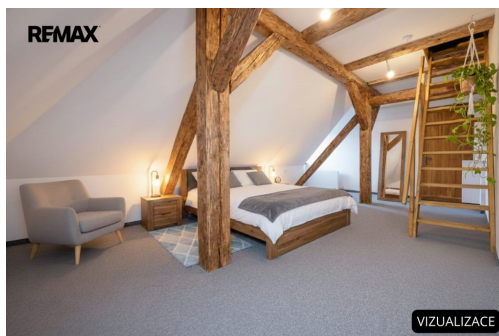

Apartmán Háj u Loučné pod Klínovcem

Loučná pod Klínovcem

6 450 000 Kč
za nemovitost

Možnost odpočtu DPH

Vyřizuje

Ing. Radek Grée

Tel.: 739 500 617

GSM: +420602560249

E-mail:

radek.gree@re-max.cz

Dispozice bytu:	3+kk	Podlaží v domě:	4
Počet podlaží v domě:	4	Celková podlahová plocha:	86 m²
Druh objektu:	smíšená	Stav objektu:	velmi dobrý
Vlastnictví:	osobní	Umístění objektu:	centrum obce
Elektřina:	Elektro - 230 V	Voda:	Vodovod
Odpad:	Kanalizace	Energetická náročnost:	G - Mimořádně nevhodná

POPIS NEMOVITOSTI: Jste velká rodina, nebo jezdíte rádi na hory spolu s přáteli? Pak jistě potřebujete dostatečně prostorné zázemí. Jsem přesvědčen, že apartmán, který vám představuji, splní všechny vaše požadavky.

Díky vnitřní dispozici 3+kk na ploše 84 m² nabídne dostatek prostoru i větší skupině lidí. Děti jistě ocení "tajný pokoj" v podkroví. Celý apartmán působí vzdušně a světle díky kombinaci klasických a střešních oken, odkud je krásný výhled do okolí. Horský charakter apartmánu je podtržen příznými původními střešními trámy. Pro lepší představu a inspiraci je v nabídce doplněna vizualizace interiéru.

Máte rádi na horách teplo hned po příjezdu? Díky elektrickému topení s dálkovým ovládním přes wifi si můžete nastavit tepelnou pohodu dle vlastní potřeby.