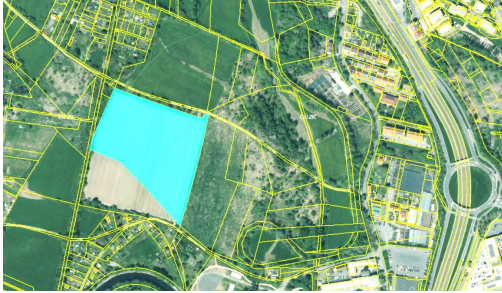

Prodej zemědělská půda, 36 521 m² - Plzeň-město

Ke Slonům, Plzeň 1, Plzeň

390 Kč
za m²

Vyřizuje

Tomáš Kroupa

Tel.: 603 863 785

GSM: +420 731 662 054

E-mail:

kroupa@krausovareality.cz

Celková plocha: 36 521 m²

Doprava: vlak; dálnice; silnice;
MHD; autobus

Druh pozemku: zemědělská

Komunikace: asfaltová

POPIS NEMOVITOSTI: Nabízíme k prodeji dva ucelené pozemky o výměře 13453m² (Orná půda) a 23068m² (Orná půda) o celkové výměře

36 521 m² v Plzni ulice Ke Slonům. V současné době vedeny jako orná půda. Poloha pozemku je naprosto jedinečná, cca 15min pěšky na náměstí Republiky. A přesto se pozemek nachází v oáze zeleně a klidu. Přístup k pozemku je z veřejné komunikace. Pro bližší informace či domluvení prohlídky, kontaktujte makléře.