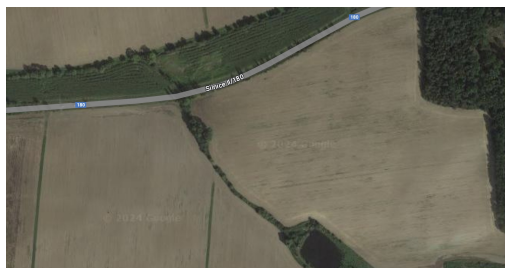

Prodej pole v k.ú. Dobřany 28 424 m²

33441, Dobřany

2 200 000 Kč
za nemovitost

Vyřizuje

Bc. Petr Randa

Tel.: +420 734 579 008

GSM: +420 607 066 057

E-mail:

petr.randa@kwcz.cz

Celková plocha: 28 424 m²

Komunikace: asfaltová

Druh pozemku: zemědělská

POPIS NEMOVITOSTI: Prodej rozsáhlého zemědělského pozemku 28 424 m² - Dobřany, Plzeň-jih
Hledáte půdu pro zemědělské využití nebo investiční příležitost v atraktivní lokalitě? Nabízíme k prodeji prostorný pozemek o výměře 28 424 m² v katastrálním území Dobřany. Pozemek je bez pachtovní smlouvy a ihned k dispozici novému majiteli.

Detailní informace o pozemku:

Lokalita: Dobřany, okres Plzeň-jih - výborná dostupnost z hlavní komunikace

Parcela: č. 2060/1, vedená jako orná půda

Výmera: 28 424 m²

Přístup: Přímý vjezd ze silnice, ideální pro obsluhu zemědělskou technikou

Využití: Zemědělská činnost, dlouhodobá investice, případně možnost budoucího přehodnocení územního plánu

Bez omezení: Bez pachtovní smlouvy - možnost okamžitého využití

Proč je tato nabídka výhodná?

Bezproblémový přístup - díky napojení na komunikaci není problém s logistikou