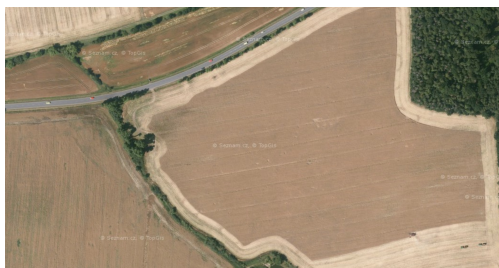

Prodej pole v k.ú. Dobřany 28 424 m²

33441, Dobřany

2 200 000 Kč
za nemovitost

Vyřizuje

Bc. Petr Randa

Tel.: +420 734 579 008

GSM: +420 607 066 057

E-mail:

petr.randa@kwcz.cz

Celková plocha: 28 424 m²

Komunikace: asfaltová

Druh pozemku: zemědělská

POPIS NEMOVITOSTI: Prodej rozsáhlého zemědělského pozemku 28 424 m² - Dobřany, Plzeň-jih
Hledáte půdu pro zemědělské využití nebo investiční příležitost v atraktivní lokalitě? Nabízíme k prodeji prostorný pozemek o výměře 28 424 m² v katastrálním území Dobřany. Pozemek je bez pachtovní smlouvy a ihned k dispozici novému majiteli.

Detailní informace o pozemku:

Lokalita: Dobřany, okres Plzeň-jih - výborná dostupnost z hlavní komunikace

Parcela: č. 2060/1, vedená jako orná půda

Výmera: 28 424 m²

Přístup: Přímý vjezd ze silnice, ideální pro obsluhu zemědělskou technikou

Využití: Zemědělská činnost, dlouhodobá investice, případně možnost budoucího přehodnocení územního plánu

Bez omezení: Bez pachtovní smlouvy - možnost okamžitého využití

Proč je tato nabídka výhodná?

Bezproblémový přístup - díky napojení na komunikaci není problém s logistikou