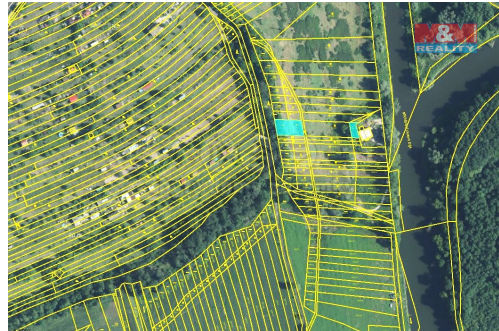

Prodej louky, 262 m², Břeclav-Poštorná

69141, Břeclav

259 000 Kč

za nemovitost

V případě více zájemců může RK využít pro výběr kupujícího formu aukce.

Vyřizuje

Sychrová Ivana

Tel.: 800 100 446

GSM: 296 399 006

E-mail: info@mmreality.cz

Celková plocha: 262 m²

Druh pozemku:

trvalý travní porost

Umístění objektu: okraj obce

POPIS NEMOVITOSTI: Prodej pozemku o výměře 262 m² v katastru obce Poštorná. Jedná se o 2 na sebe navazující parcely, část je travní porost a část vodní plocha, prodej podílu 1/2 z celkové výměry 525 m². Poblíž jsou zahrádky, chatky a řeka Dyje.