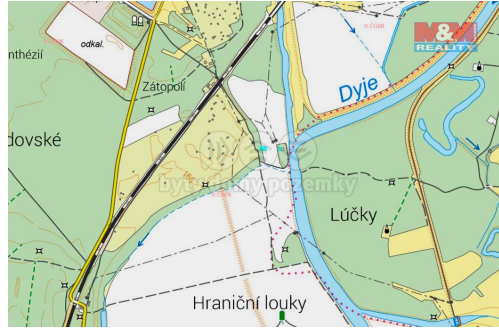

Prodej louky, 262 m², Břeclav-Poštorná

69141, Břeclav

259 000 Kč

za nemovitost

V případě více zájemců může RK využít pro výběr kupujícího formu aukce.

Vyřizuje

Sychrová Ivana

Tel.: 800 100 446

GSM: 296 399 006

E-mail: info@mmreality.cz

Celková plocha: 262 m²

Druh pozemku:

trvalý travní porost

Umístění objektu: okraj obce

POPIS NEMOVITOSTI: Prodej pozemku o výměře 262 m² v katastru obce Poštorná. Jedná se o 2 na sebe navazující parcely, část je travní porost a část vodní plocha, prodej podílu 1/2 z celkové výměry 525 m². Poblíž jsou zahrádky, chatky a řeka Dyje.