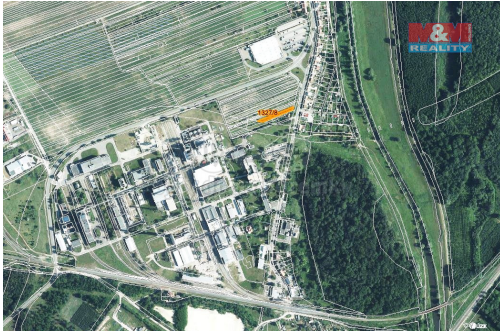

## Prodej pole, 643 m<sup>2</sup>, Břeclav-Pošterná

69141, Břeclav

**1 699 000 Kč**  
za nemovitost

V případě více zájemců  
může RK využít pro výběr  
kupujícího formu aukce.

Vyřizuje

**Sychrová Ivana****Tel.:** 800 100 446**GSM:** 296 399 006**E-mail:** [info@mmreality.cz](mailto:info@mmreality.cz)**Celková plocha:** 643 m<sup>2</sup>**Umístění objektu:** okraj obce**Druh pozemku:**

zemědělská

**POPIS NEMOVITOSTI:** Prodej pozemku o výměře 643 m<sup>2</sup> v katastru obce Pošterná. Jedná se o ornou půdu, pozemek leží poblíž zástavby. Výhodná investice.