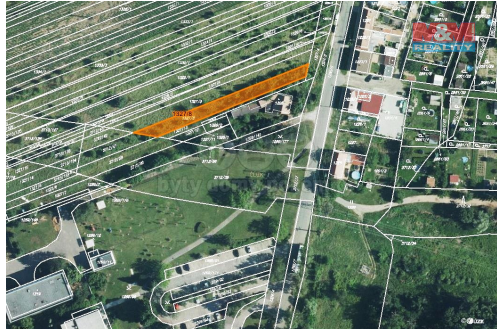

## Prodej pole, 643 m<sup>2</sup>, Břeclav-Pošterná

69141, Břeclav

**1 699 000 Kč**  
za nemovitost

V případě více zájemců  
může RK využít pro výběr  
kupujícího formu aukce.

Vyřizuje

**Sychrová Ivana****Tel.:** 800 100 446**GSM:** 296 399 006**E-mail:** [info@mmreality.cz](mailto:info@mmreality.cz)**Celková plocha:** 643 m<sup>2</sup>**Umístění objektu:** okraj obce**Druh pozemku:**

zemědělská

**POPIS NEMOVITOSTI:** Prodej pozemku o výměře 643 m<sup>2</sup> v katastru obce Pošterná. Jedná se o ornou půdu, pozemek leží poblíž zástavby. Výhodná investice.