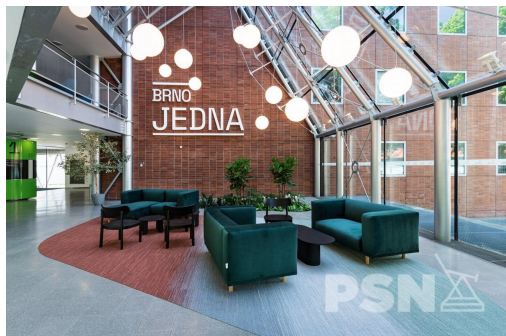

Pronájem kanceláře 18 m², Brno - Zábrdovice

Plynárenská, 60200, Brno-střed, Brno

2 768 Kč

za měsíc

Uvedená cena je náběhová.
Plus služby 90 Kč/m²/měsíc
+ energie

Vyřizuje

Lukáš Man

Tel.: 221 088 111

GSM: +420 737 078 767

E-mail: lukas.man@psn.cz

Plocha kanceláří:	18 m²
Stav objektu:	velmi dobrý
Ostatní:	Výtah; Parkoviště

Druh objektu:	skeletová
Druh prostor:	Kanceláře
Doprava:	vlak; dálnice; silnice; MHD; autobus

Energetická náročnost: G - Mimořádně nevhodná

POPIS NEMOVITOSTI: K pronájmu nabízíme světlou kancelář o výměře 18,4 m² ve 4. patře administrativní budovy s výtahem. Prostor je zařízený a připravený k okamžitému využití.

Nachází se v uzavřeném areálu s více budovami, který vytváří přehledné a funkční pracovní prostředí. Areál je zabezpečen kamerovým systémem a nepřetržitou ostrahou. Výhodou je dostatek parkovacích míst přímo v místě.

Součástí zázemí jsou také sdílené zasedací místnosti, které mohou nájemci využívat bez dalšího poplatku. V rámci areálu je možné pronajmout i další typy prostor - kanceláře, obchodní jednotky nebo skladové zázemí.

Lokalita se nachází v klidné části širšího centra Brna nedaleko řeky Svitavy, s rychlou dostupností do centra i na hlavní nádraží. Dopravní spojení zajišťují zastávky Tkalcovská a Körnerova v docházkové vzdálenosti.

Uvedená cena je náběhová.