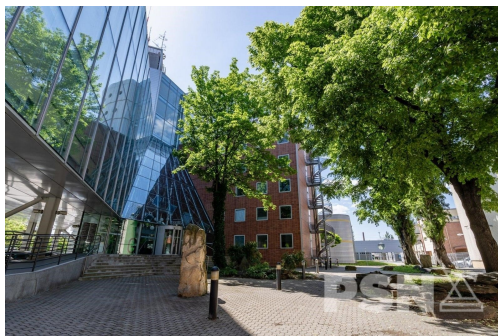

Pronájem kanceláře 18 m², Brno - Zábrdovice

Plynárenská, 60200, Brno-střed, Brno

2 768 Kč

za měsíc

Uvedená cena je náběhová.
Plus služby 90 Kč/m²/měsíc
+ energie

Vyřizuje

Lukáš Man

Tel.: 221 088 111

GSM: +420 737 078 767

E-mail: lukas.man@psn.cz

Plocha kanceláří:	18 m²
Stav objektu:	velmi dobrý
Ostatní:	Výtah; Parkoviště

Druh objektu:	skeletová
Druh prostor:	Kanceláře
Doprava:	vlak; dálnice; silnice; MHD; autobus

Energetická náročnost: G - Mimořádně nevhodná

POPIS NEMOVITOSTI: K pronájmu nabízíme světlou kancelář o výměře 18,4 m² ve 4. patře administrativní budovy s výtahem. Prostor je zařízený a připravený k okamžitému využití.

Nachází se v uzavřeném areálu s více budovami, který vytváří přehledné a funkční pracovní prostředí. Areál je zabezpečen kamerovým systémem a nepřetržitou ostrahou. Výhodou je dostatek parkovacích míst přímo v místě.

Součástí zázemí jsou také sdílené zasedací místnosti, které mohou nájemci využívat bez dalšího poplatku. V rámci areálu je možné pronajmout i další typy prostor - kanceláře, obchodní jednotky nebo skladové zázemí.

Lokalita se nachází v klidné části širšího centra Brna nedaleko řeky Svitavy, s rychlou dostupností do centra i na hlavní nádraží. Dopravní spojení zajišťují zastávky Tkalcovská a Körnerova v docházkové vzdálenosti.

Uvedená cena je náběhová.