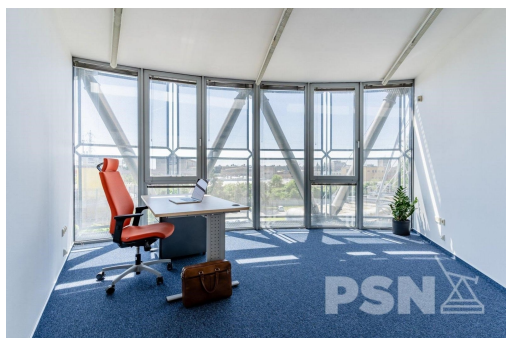

Pronájem kanceláře 18 m², Brno - Zábrdovice

Plynárenská, 60200, Brno-střed, Brno

2 768 Kč

za měsíc

Uvedená cena je náběhová.
Plus služby 90 Kč/m²/měsíc
+ energie

Vyřizuje

Lukáš Man

Tel.: 221 088 111

GSM: +420 737 078 767

E-mail: lukas.man@psn.cz

Plocha kanceláří:	18 m²
Stav objektu:	velmi dobrý
Ostatní:	Výtah; Parkoviště

Druh objektu:	skeletová
Druh prostor:	Kanceláře
Doprava:	vlak; dálnice; silnice; MHD; autobus

Energetická náročnost: G - Mimořádně nevhodná

POPIS NEMOVITOSTI: K pronájmu nabízíme světlou kancelář o výměře 18,4 m² ve 4. patře administrativní budovy s výtahem. Prostor je zařízený a připravený k okamžitému využití.

Nachází se v uzavřeném areálu s více budovami, který vytváří přehledné a funkční pracovní prostředí. Areál je zabezpečen kamerovým systémem a nepřetržitou ostrahou. Výhodou je dostatek parkovacích míst přímo v místě.

Součástí zázemí jsou také sdílené zasedací místnosti, které mohou nájemci využívat bez dalšího poplatku. V rámci areálu je možné pronajmout i další typy prostor - kanceláře, obchodní jednotky nebo skladové zázemí.

Lokalita se nachází v klidné části širšího centra Brna nedaleko řeky Svitavy, s rychlou dostupností do centra i na hlavní nádraží. Dopravní spojení zajišťují zastávky Tkalcovská a Körnerova v docházkové vzdálenosti.

Uvedená cena je náběhová.