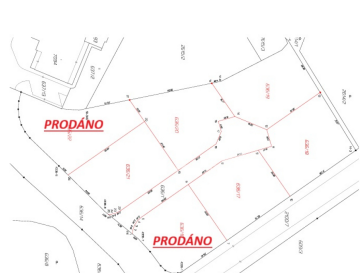

Na prodej pozemek určený k výstavbě bytových, nebo rodinných domů. Písek, Pražské předměstí.

Robinson, 39701, Písek

1 990 Kč
za m²

Vyřizuje
Roman Dufek
GSM: 774 621 685
E-mail:
rdufek@reality11.cz

Celková plocha: 1 207 m²

Druh pozemku: pro bydlení

Umístění objektu: klidná část obce

POPIS NEMOVITOSTI: Na prodej v exklusivním zastoupení lukrativní stavení pozemek určený k výstavbě bytových, rodinných domů, případně nerušící komerce o plochách od 1207 m² do 6167 m² v Písku, Pražské předměstí.

U Robinsona jsou plochy smíšené obytné městské (SM-M) a) převažující účel využití - bydlení v bytových domech městského charakteru v kombinaci s obslužnou sférou a nerušící výrobní činnosti převážně místního významu b) přípustné - bytové i rodinné domy - zařízení veřejné administrativy a správy, pobočky a úřadovny peněžních ústavů - kulturní zařízení 29 - předškolní a školská zařízení včetně jejich ubytovacích kapacit 2 - sportovní stavby a zařízení 2 - zdravotnická zařízení a zařízení sociální péče - maloobchodní zařízení do 800 m² prodejních ploch - veřejné ubytování a stravování - ostatní ubytovací zařízení - nezbytná dopravní a technická infrastruktura, veřejná prostranství c) podmíněně přípustné - zařízení drobné řemeslnické výroby a služeb nesnižující kvalitu prostředí a pohodu bydlení ve vymezené ploše, které jsou slučitelné s bydlením (tj. provozů, jejichž negativní vlivy na životní a obytné prostředí nepřekročí hranice vlastního pozemku).