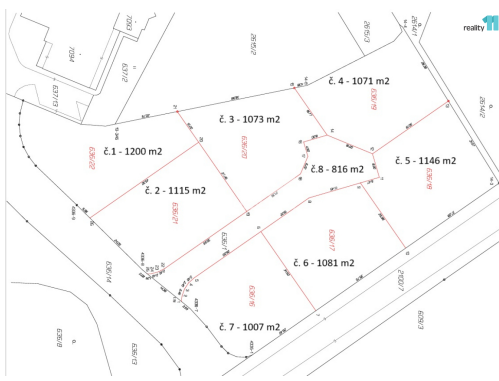

Na prodej pozemek určený k výstavbě bytových, nebo rodinných domů. Písek, Pražské předměstí.

Robinson, 39701, Písek

1 990 Kč
za m²

Vyřizuje
Roman Dufek
GSM: 774 621 685
E-mail:
rdufek@reality11.cz

Celková plocha: 1 207 m²

Druh pozemku: pro bydlení

Umístění objektu: klidná část obce

POPIS NEMOVITOSTI: Na prodej v exklusivním zastoupení lukrativní stavení pozemek určený k výstavbě bytových, rodinných domů, případně nerušící komerce o plochách od 1207 m² do 6167 m² v Písku, Pražské předměstí.

U Robinsona jsou plochy smíšené obytné městské (SM-M) a) převažující účel využití - bydlení v bytových domech městského charakteru v kombinaci s obslužnou sférou a nerušící výrobní činnosti převážně místního významu b) přípustné - bytové i rodinné domy - zařízení veřejné administrativy a správy, pobočky a úřadovny peněžních ústavů - kulturní zařízení 29 - předškolní a školská zařízení včetně jejich ubytovacích kapacit 2 - sportovní stavby a zařízení 2 - zdravotnická zařízení a zařízení sociální péče - maloobchodní zařízení do 800 m² prodejních ploch - veřejné ubytování a stravování - ostatní ubytovací zařízení - nezbytná dopravní a technická infrastruktura, veřejná prostranství c) podmíněně přípustné - zařízení drobné řemeslnické výroby a služeb nesnižující kvalitu prostředí a pohodu bydlení ve vymezené ploše, které jsou slučitelné s bydlením (tj. provozů, jejichž negativní vlivy na životní a obytné prostředí nepřekročí hranice vlastního pozemku).