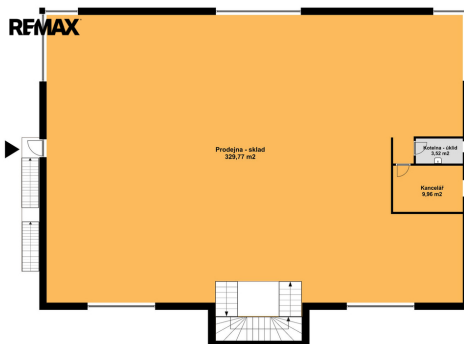

Pronájem obchodního prostoru 360m², ul. Podnikatelská, Cheb

Podnikatelská, Cheb

54 000 Kč
za měsíc