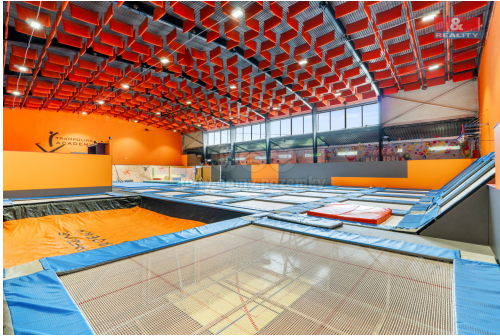

Prodej Multifunkční komplex v Ústí nad Labem, ul. Truhlářova

Truhlářova, 40003, Ústí nad Labem-Střekov, Ústí nad Labem

37 000 000 Kč
za nemovitost

V případě více zájemců
může RK využít pro výběr
kupujícího formu aukce.

Vyřizuje

Novák Martin

Tel.: 800 100 446

GSM: 296 399 006

E-mail: info@mmreality.cz

Plocha kanceláří: 3086 m²

Stav objektu: dobrý

Umístění objektu: klidná část obce

Druh objektu: cihlová

Druh prostor: Obchodní

Energetická náročnost: G - Mimořádně
nehospodárná

POPIS NEMOVITOSTI: Nabízíme Vám k investování jedinečný, komerční objekt s hotelem v srdci Střekova, jen kousek od centra Ústí nad Labem. Tento multifunkční komplex nabízí sportovní aktivitu i relaxaci na jednom místě. Návštěvníci se mohou těšit na širokou nabídku sportovišť, jako je Trampolínová hala, Ricochet, Ping pong, Taneční sál, Tělocvična, Posilovna, Lasergame a další aktivity. V objektu se také nachází občerstvení pro hosty. Kromě toho je k dispozici 21 plně vybavených pokojů, umístěných v 2. a 3. patře hlavní budovy, které zajisté uspokojí nároky hostů. Multifunkční komplex se nabízí včetně veškerého vybavení. Investice do tohoto sportovního komplexu nabízí slušnou návratnost a je ideální pro podnikavé investory hledající neopakovatelnou příležitost. V současné době je komplex pronajmutý a nájemník má vážný zájem pokračovat v provozování areálu. Kontaktujte nás ještě dnes a staňte se majitelem této skvělé nemovitosti!