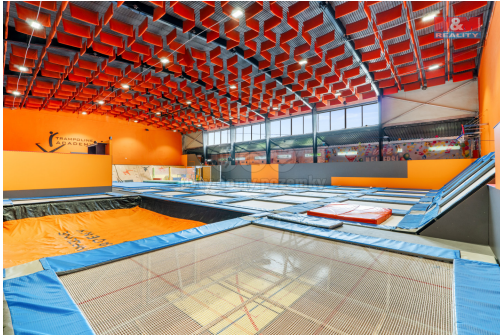

Prodej Multifunkční komplex v Ústí nad Labem, ul. Truhlářova

Truhlářova, 40003, Ústí nad Labem-Střekov, Ústí nad Labem

37 000 000 Kč

za nemovitost

V případě více zájemců může RK využít pro výběr kupujícího formu aukce.

Vyřizuje

Novák Martin

Tel.: 800 100 446

GSM: 296 399 006

E-mail: info@mmreality.cz

Plocha kanceláří:	3086 m²
Stav objektu:	dobrý
Umístění objektu:	klidná část obce

Druh objektu:	cihlová
Druh prostor:	Obchodní
Energetická náročnost:	G - Mimořádně nevhodná

POPIS NEMOVITOSTI: Nabízíme Vám k investování jedinečný, komerční objekt s hotelem v srdci Střekova, jen kousek od centra Ústí nad Labem. Tento multifunkční komplex nabízí sportovní aktivitu i relaxaci na jednom místě. Návštěvníci se mohou těšit na širokou nabídku sportovišť, jako je Trampolínová hala, Ricochet, Ping pong, Taneční sál, Tělocvična, Posilovna, Lasergame a další aktivity. V objektu se také nachází občerstvení pro hosty. Kromě toho je k dispozici 21 plně vybavených pokojů, umístěných v 2. a 3. patře hlavní budovy, které zajisté uspokojí nároky hostů. Multifunkční komplex se nabízí včetně veškerého vybavení. Investice do tohoto sportovního komplexu nabízí slušnou návratnost a je ideální pro podnikavé investory hledající neopakovatelnou příležitost. V současné době je komplex pronajmutý a nájemník má vážný zájem pokračovat v provozování areálu. Kontaktujte nás ještě dnes a staňte se majitelem této skvělé nemovitosti!