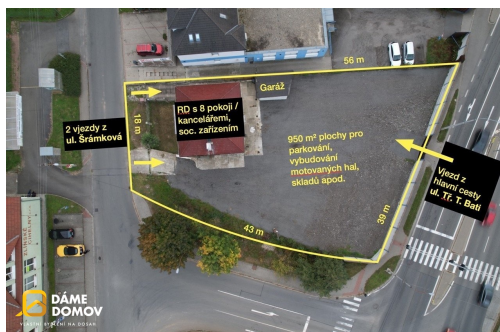

Pronájem pozemky pro komerční výstavbu, 950 m² - Zlín

Šrámkova, Zlín

15 000 Kč
za měsíc

Vyřizuje

Eduard Diakov

Tel.: 607 092 690

GSM: +420 608 376 455

E-mail:

diakov@damedomov.cz

Celková plocha: 950 m²

Charakter okolní zástavby: obchodní a obytná

Druh pozemku:

pro komerční výstavbu

Doprava:

silnice; MHD

POPIS NEMOVITOSTI: Máme pro vás k pronájmu pozemek o rozloze 950 m² na Šrámkově ulici ve Zlíně.

Tento dvůr může být využit pro stavbu haly, skladovacích prostor, dílen nebo parkování. Pozemek je k pronájmu ihned.

Příjezd na pozemek je možný jak z vedlejší cesty ul. Šrámkova, nebo z hl. cesty Tr. T. Bati

Nájemné činí 15 000 Kč. Pro více informací nebo v případě zájmu nás kontaktujte.

Těšíme se na setkání s vámi na prohlídce.

Eduard Diakov