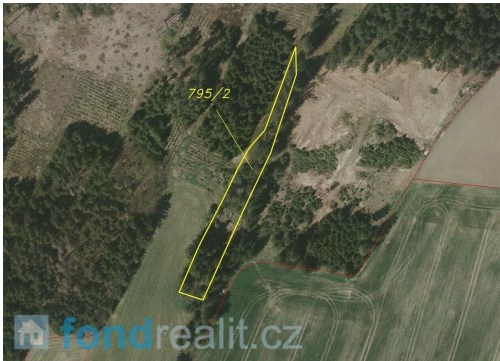

Prodej pozemků Blato u Hůrek

Nová Bystřice

467 800 Kč

za nemovitost

Prodávající si vyhrazuje právo vybrat kupujícího na základě jím zvolených kritérií.

Vyřizuje

Anežka Hůlková

Tel.: 380 405 390

GSM: 731 427 442

E-mail:

hulkova@fondrealit.cz

Celková plocha: 19 660 m²

Druh pozemku: ostatní

POPIS NEMOVITOSTI: Nabízíme k prodeji soubor pozemků o celkové výměře 4 678 m² kousek od vesnice Blato, které je částí města Nová Bystřice v okrese Jindřichův Hradec v Jihočeském kraji. Blato se nachází asi 5,5 km na severovýchod od Nové Bystřice. Pozemky jsou dle katastru nemovitostí evidovány jako trvalý travní porost a lesní pozemek. Některé pozemky je možné koupit i jednotlivě. V okolí pozemků jsou vodní plochy vhodné k rekreaci či rybolovu, také je možné využít k poznání okolí cyklistické a pěší stezky. Název katastrálního území je Blato u Hůrek. V případě zájmu nás neváhejte kontaktovat.