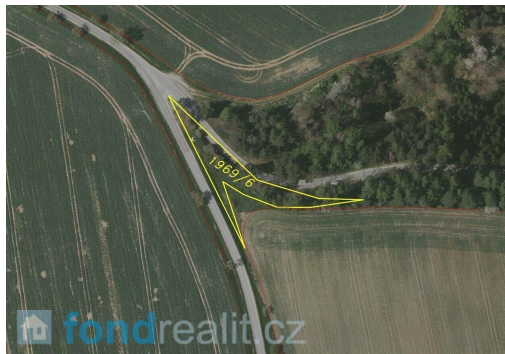

## Prodej pozemku Dančovice

Dešná

**127 700 Kč**

za nemovitost

Prodávající si vyhrazuje právo vybrat kupujícího na základě jím zvolených kritérií.

Vyřizuje

**Anežka Hůlková**

**Tel.:** 380 405 390

**GSM:** 731 427 442

**E-mail:**

[hulkova@fondrealit.cz](mailto:hulkova@fondrealit.cz)

**Celková plocha:** 1 277 m<sup>2</sup>

**Druh pozemku:** ostatní

**POPIS NEMOVITOSTI:** Nabízíme k prodeji pozemek o výměře 1 277 m<sup>2</sup> v blízkosti Dančovic v obci Dešná v okrese Jindřichův Hradec v Jihočeském kraji. Dančovice se nachází asi 1,5 km severovýchodně od Dešné. Pozemek je dle katastru nemovitostí evidován jako ostatní plocha a je přístupný ze silnice. Nedaleko pozemku se nachází několik vrcholů jako např. Kopec za vsí, Lískovec či Olivetská hora. Kolem pozemku vede cyklistická stezka vhodná k rekreaci. Dančovice jsou i názvem katastrálního území. V případě zájmu nás neváhejte kontaktovat.