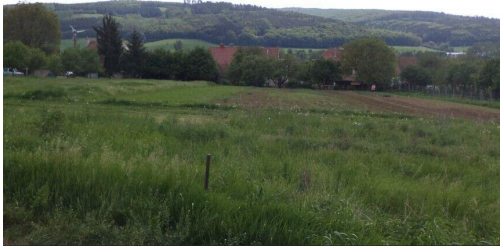

Dražba pozemku Drslavice

Drslavice

19 000 Kč
za nemovitost

Uvedená cena je cena
vyvolávací

Vyřizuje

Anežka Hůlková

Tel.: 380 405 390

GSM: 731 427 442

E-mail:

hulkova@fondrealit.cz

Celková plocha: 1 148 m²

Druh pozemku: ostatní

POPIS NEMOVITOSTI: Předmětem dražby je pozemek o výměře 1 148 m². Obec Drslavice se nachází v okrese Uherské Hradiště ve Zlínském kraji. Pozemek je v katastru nemovitostí evidován jako trvalý travní porost. Okolí tvoří mírně zvlněná krajina Dolnomoravského úvalu, kde se střídají pole, louky a menší lesíky. Díky tomu je tu poměrně vysoká biodiverzita. Drslavice jsou také názvem katastrálního území. V případě zájmu nás neváhejte kontaktovat. Dne 19.6. 2026 bude pozemek prodáván formou exekutorské dražby. Je vhodné, aby se dražitelé dojeli osobně na pozemek podívat a řádně se s ním seznámili.