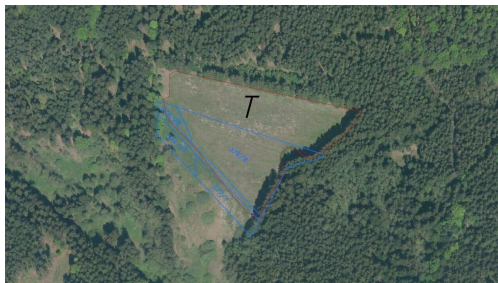

Prodej pozemků Skrýchov a Horní Němčice

Studená

219 600 Kč

za nemovitost

Prodávající si vyhrazuje právo vybrat kupujícího na základě jím zvolených kritérií.

Vyřizuje

Anežka Hůlková

Tel.: 380 405 390

GSM: 731 427 442

E-mail:

hulkova@fondrealit.cz

Celková plocha: 4 992 m²

Druh pozemku: ostatní

POPIS NEMOVITOSTI: Nabízíme soubor pozemků ve vesnici Skrýchov a v obci Horní Němčice. Pozemky jsou v podílovém spoluvlastnictví o výměře 4 992 m² z celkové výměry 38 382m². Dle katastru nemovitostí jsou evidovány jako ostatní plocha, trvalý travní porost, lesní pozemek a orná půda. V současné době jsou pozemky obhospodařovány a zahrnutý v LPIS - možnost dotace. Skrýchov a Horní Němčice se nachází v okrese Jindřichův Hradec v Jihočeském kraji a jsou také názvem katastrálního území. V případě zájmu nás neváhejte kontaktovat.