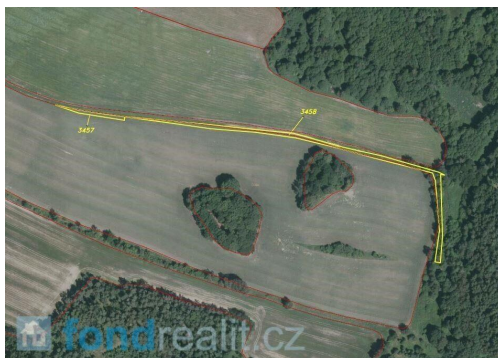

Prodej pozemků Člunek

Člunek

Pouze do 31.5.2026

JARNÍ SLEVA

Sleva bude odečtena z běžné ceny uvedené v inzerci.

79 000 Kč
za nemovitost

Vyřizuje

Anežka Hůlková

Tel.: 380 405 390

GSM: 731 427 442

E-mail:

hulkova@fondrealit.cz

Celková plocha: 2 087 m²

Druh pozemku: ostatní

POPIS NEMOVITOSTI: Jihovýchodně od obce Člunek nabízíme k prodeji dva pozemky o celkové výměře 2 087 m². Člunek se nachází asi devět kilometrů jihovýchodně od města Jindřichův Hradec v Jihočeském kraji a je také názvem katastrálního území. Dle katastru nemovitostí jsou pozemky evidovány jako ostatní plocha. V okolí obce převládají rozmanité lesy a krásné rybníky. Člunek je součástí přírodního parku "Česká Kanada" a národní přírodní památky "Krvavý a Kačležský rybník". Člunek je také názvem katastrálního území. V případě zájmu nás neváhejte kontaktovat. Jarní sleva bude poskytnuta ve výši 20%.