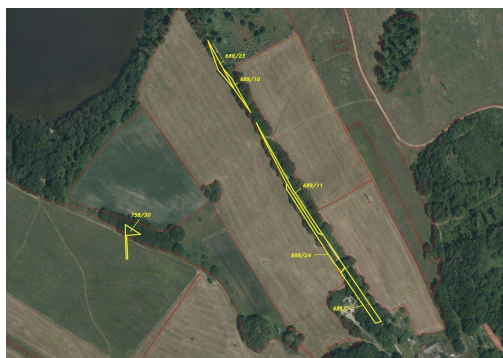

Prodej pozemků - Žíteč

Chlum u Třeboně

Pouze do 31.5.2026

JARNÍ SLEVA

Sleva bude odečtena z běžné ceny uvedené v inzerci.

152 400 Kč

za nemovitost

Prodávající si vyhrazuje právo vybrat kupujícího na základě jím zvolených kritérií.

Vyřizuje

Anežka Hůlková

Tel.: 380 405 390

GSM: 731 427 442

E-mail:

hulkova@fondrealit.cz

Celková plocha:

3 048 m²

Druh pozemku:

ostatní

POPIS NEMOVITOSTI: Nabízíme k prodeji pozemky v malé vesničce Žíteč, která se nachází přibližně 5 km severně od Chlumu u Třeboně v Jihočeském kraji o celkové výměře 3 048 m². Pozemky se rozprostírají v rovinaté a rybníční krajině v nádherné Chráněné krajinné oblasti Třeboňsko, kde nalezneme celkem 35 přírodních rezervací a památek, které chrání nejcennější lokality Třeboňska. V centrální oblasti území dominují středně velké a menší rybníky s hrázovými porosty a drobnými lesíky. Dle katastru nemovitostí jsou pozemky evidovány jako trvalý travní porost, ostatní plocha a orná půda. Žíteč je také názvem katastrálního území. Pozemky lze koupit i samostatně. V případě zájmu nás neváhejte kontaktovat. Jarní sleva bude poskytnuta ve výši 20%.