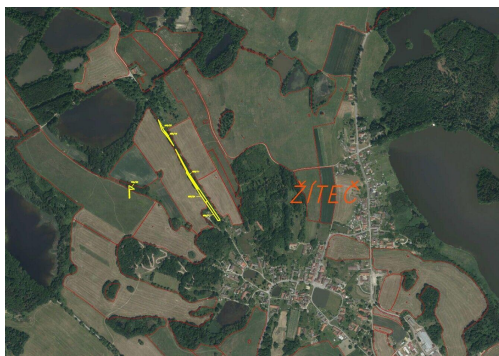

Prodej pozemků - Žíteč

Chlum u Třeboně

Pouze do 31.5.2026

JARNÍ SLEVA

Sleva bude odečtena z běžné ceny uvedené v inzerci.

152 400 Kč

za nemovitost

Prodávající si vyhrazuje právo vybrat kupujícího na základě jím zvolených kritérií.

Vyřizuje

Anežka Hůlková

Tel.: 380 405 390

GSM: 731 427 442

E-mail:

hulkova@fondrealit.cz

Celková plocha:

3 048 m²

Druh pozemku:

ostatní

POPIS NEMOVITOSTI: Nabízíme k prodeji pozemky v malé vesničce Žíteč, která se nachází přibližně 5 km severně od Chlumu u Třeboně v Jihočeském kraji o celkové výměře 3 048 m². Pozemky se rozprostírají v rovinaté a rybníční krajině v nádherné Chráněné krajinné oblasti Třeboňsko, kde nalezneme celkem 35 přírodních rezervací a památek, které chrání nejcennější lokality Třeboňska. V centrální oblasti území dominují středně velké a menší rybníky s hrázovými porosty a drobnými lesíky. Dle katastru nemovitostí jsou pozemky evidovány jako trvalý travní porost, ostatní plocha a orná půda. Žíteč je také názvem katastrálního území. Pozemky lze koupit i samostatně. V případě zájmu nás neváhejte kontaktovat. Jarní sleva bude poskytnuta ve výši 20%.