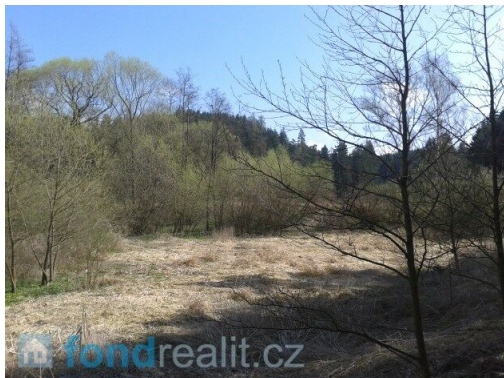

Prodej pozemku Jersice

Hříšice

299 000 Kč
za nemovitost

Prodávající si vyhrazuje právo vybrat kupujícího na základě jím zvolených kritérií.

Vyřizuje

Anežka Hůlková

Tel.: 380 405 390

GSM: 731 427 442

E-mail:

hulkova@fondrealit.cz

Celková plocha:

4 724 m²

Druh pozemku:

ostatní

POPIS NEMOVITOSTI: Nabízíme k prodeji pozemek o výměře 4 724 m² v malé vesničce Jersice, která je částí obce Hříšice v okrese Jindřichův Hradec. Jersice se nacházejí asi 2,5 km na východ od Hříšice. Pozemek je dle katastru nemovitostí evidován jako ostatní plocha a je k němu zajištěn přístup ze silnice. V těsné blízkosti pozemku se nachází Jersický rybník či kousek dál hora Divizna, ze které je výhled na okolí. Jersice jsou názvem katastrálního území. V případě zájmu nás neváhejte kontaktovat.