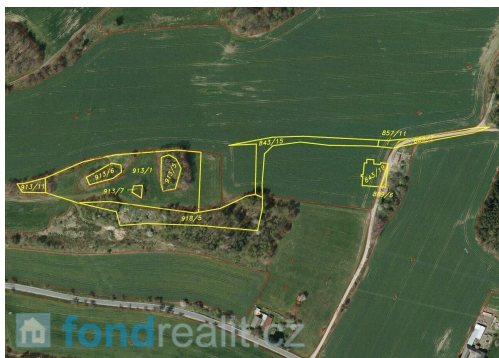

## Prodej pozemků Okrouhlá Radouň

Okrouhlá Radouň

**993 000 Kč**

za nemovitost

Prodávající si vyhrazuje právo vybrat kupujícího na základě jím zvolených kritérií.

Vyřizuje

**Anežka Hůlková**

**Tel.:** 380 405 390

**GSM:** 731 427 442

**E-mail:**

[hulkova@fondrealit.cz](mailto:hulkova@fondrealit.cz)

**Celková plocha:** 20 685 m<sup>2</sup>

**Druh pozemku:** ostatní

**POPIS NEMOVITOSTI:** V obci Okrouhlá Radouň, která se nachází v okrese Jindřichův Hradec v jihočeském kraji, nabízíme k prodeji soubor pozemků o výměře 20 685 m<sup>2</sup>. Dle katastru nemovitostí jsou pozemky vedeny jako trvalý travní porost a ostatní plocha a jsou z větší části zahrnuty v LPIS – možnost dotace. Pozemky jsou obhospodařovány zemědělskou společností a nejsou zatíženy pachtovním / nájemním vztahem. Okrouhlá Radouň je též názvem katastrálního území. V případě zájmu nás neváhejte kontaktovat. Lze prodávat i samostatně.