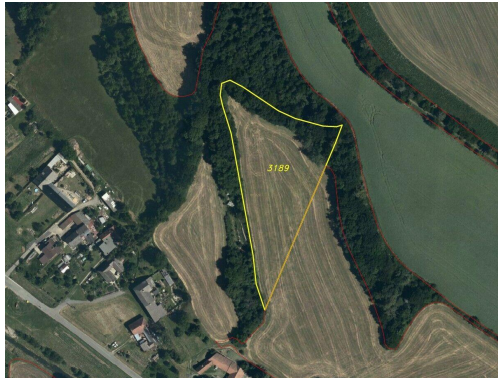

Prodej pozemku Linhartice

Linhartice

269 000 Kč

za nemovitost

Prodávající si vyhrazuje právo vybrat kupujícího na základě jím zvolených kritérií.

Vyřizuje

Romana Jungwirthová

Tel.: 380 405 390

GSM: +420 606 638 700

E-mail:

[jungwirthova@fondrealit.c](mailto:jungwirthova@fondrealit.cz)

[z](mailto:jungwirthova@fondrealit.cz)

Celková plocha: 9 269 m²

Druh pozemku: ostatní

POPIS NEMOVITOSTI: Předmět prodeje je pozemek o výměře 9 269 m² u obce Linhartice. Pozemek je situován východně od intravilánu obce. V katastru nemovitostí je veden jako trvalý travní porost. Obec Linhartice se nachází v okrese Svitavy v Pardubickém kraji. Leží v malebném údolí řeky Třebůvky v těsné blízkosti města Moravská Třebová. Na nedalekém vrchu Pastvisko stojí ve výšce 516 m rozhledna Pastýřka. Stavba poskytuje výhledy na Orlické hory, Jeseníky či masiv Králického Sněžníku. Název katastrálního území je též Linhartice. V případě zájmu nás neváhejte kontaktovat.