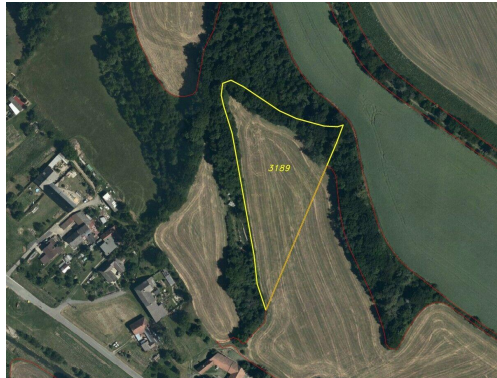

DRAŽBA pozemku Linhartice

Linhartice

91 700 Kč
za nemovitost

Uvedená cena je cena
vyvolávací.

Vyřizuje

Romana Jungwirthová

Tel.: 380 405 390

GSM: +420 606 638 700

E-mail:

jungwirthova@fondrealit.cz

Z

Celková plocha: 9 269 m²

Druh pozemku: ostatní

POPIS NEMOVITOSTI: Předmět dražby je pozemek o výměře 9 269 m² u obce Linhartice. Pozemek je situován východně od intravilánu obce. V katastru nemovitostí je veden jako trvalý travní porost. Obec Linhartice se nachází v okrese Svitavy v Pardubickém kraji. Leží v malebném údolí řeky Třebůvky v těsné blízkosti města Moravská Třebová. Na nedalekém vrchu Pastvisko stojí ve výšce 516 m rozhledna Pastýřka. Stavba poskytuje výhledy na Orlické hory, Jeseníky či masiv Králického Sněžníku. Název katastrálního území je též Linhartice. V případě zájmu nás neváhejte kontaktovat. Dne 22.5.2026 bude pozemek prodáván formou exekutorské dražby. Je vhodné, aby se dražitelé dojeli osobně na pozemek podívat a řádně se s ním seznámili.