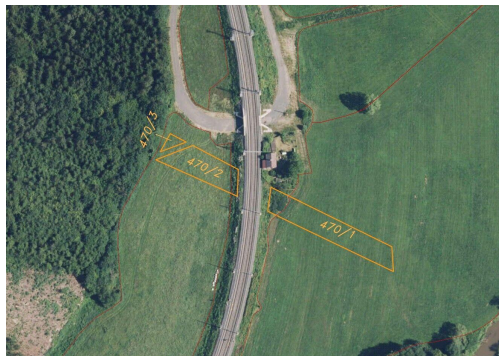

Prodej pozemků Sudislav nad Orlicí

Sudislav nad Orlicí

99 000 Kč

za nemovitost

Prodávající si vyhrazuje právo vybrat kupujícího na základě jím zvolených kritérií.

Vyřizuje

Romana Jungwirthová

Tel.: 380 405 390

GSM: +420 606 638 700

E-mail:

[jungwirthova@fondrealit.c](mailto:jungwirthova@fondrealit.cz)

z

Celková plocha: 2 161 m²

Druh pozemku: zemědělská

POPIS NEMOVITOSTI: Předmětem prodeje jsou tři pozemky o celkové výměře 2 161 m² u obce Sudislav nad Orlicí. V katastru nemovitostí jsou všechny vedeny jako trvalý travní porost. Pozemky se nachází v blízkosti dráhy nedaleko viaduktu. Obec Sudislav nad Orlicí se nachází nad údolím řeky Tichá Orlice v okrese Ústí nad Orlicí v Pardubickém kraji. Oblast je součástí Přírodního parku Orlice, ten byl vyhlášen v roce 1996 k ochraně nivy řeky Orlice a jejích přítoků. Na území přírodního parku najdeme celou řadu významných krajinných prvků a památných stromů. Značný význam má park jako rekreační oblast Orlické hory a Podorlicko. Díky nenáročnému terénu je vhodný pro rodinnou turistiku a cykloturistiku.

Sudislav nad Orlicí je též název katastrálního území. V případě zájmu nás neváhejte kontaktovat. Je vhodné, aby se dražitelé dojeeli osobně na pozemky podívat a řádně se s nimi seznámili.