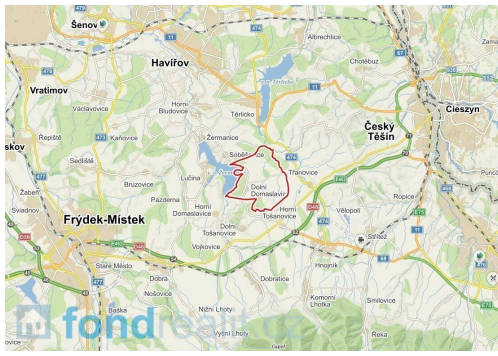

Dražba pozemků Dolní Domaslavice

Dolní Domaslavice

4 900 Kč

za nemovitost

Uvedená cena je cena vyvolávací.

Vyřizuje

Veronika Kůrková

Tel.: 380 405 390

GSM: +420 739 242 740

E-mail:

kurkova@fondrealit.cz

Celková plocha: 499 m²

Druh pozemku: ostatní

POPIS NEMOVITOSTI: Předmětem dražby jsou v katastrálním území Dolní Domaslavice dva pozemky o celkové výměře 499 m². Dle katastru nemovitostí jsou vedeny jako ostatní plochy a jsou dobře přístupné z obecní komunikace. Obec Dolní Domaslavice leží v české části Slezska na teritoriu Těšínské pahorkatiny. Nachází se v trojúhelníku mezi městy Havířov, Český Těšín a Frýdek-Místek na břehu Žermanické přehrady, která spolu s blízkostí Moravskoslezských Beskyd vytváří z obce hojně využívanou rekreační oblast. Dolními Domaslavicemi prochází cyklostezka vybízející k výletům po okolní překrásné přírodě. V případě zájmu nás neváhejte kontaktovat. Je vhodné, aby se dražitelé dojeli osobně na pozemky podívat a řádně se s nimi seznámili. Dne 09.07.2026 budou pozemky prodávány formou exekutorské dražby.