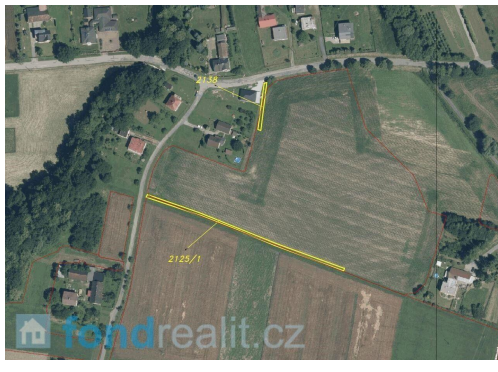

Dražba pozemků Dolní Domaslavice

Dolní Domaslavice

4 900 Kč

za nemovitost

Uvedená cena je cena vyvolávací.

Vyřizuje

Veronika Kůrková

Tel.: 380 405 390

GSM: +420 739 242 740

E-mail:

kurkova@fondrealit.cz

Celková plocha: 499 m²

Druh pozemku: ostatní

POPIS NEMOVITOSTI: Předmětem dražby jsou v katastrálním území Dolní Domaslavice dva pozemky o celkové výměře 499 m². Dle katastru nemovitostí jsou vedeny jako ostatní plochy a jsou dobře přístupné z obecní komunikace. Obec Dolní Domaslavice leží v české části Slezska na teritoriu Těšínské pahorkatiny. Nachází se v trojúhelníku mezi městy Havířov, Český Těšín a Frýdek-Místek na břehu Žermanické přehrady, která spolu s blízkostí Moravskoslezských Beskyd vytváří z obce hojně využívanou rekreační oblast. Dolními Domaslavicemi prochází cyklostezka vybízející k výletům po okolní překrásné přírodě. V případě zájmu nás neváhejte kontaktovat. Je vhodné, aby se dražitelé dojeli osobně na pozemky podívat a řádně se s nimi seznámili. Dne 09.07.2026 budou pozemky prodávány formou exekutorské dražby.