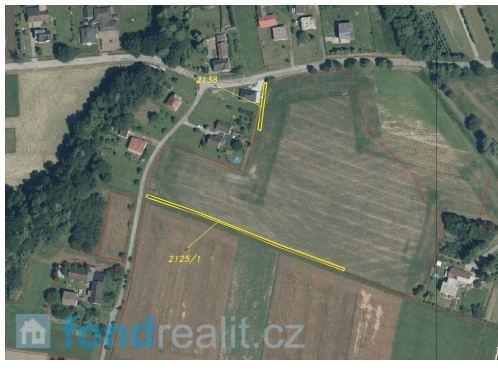

Pozemky Dolní Domaslavice

Dolní Domaslavice

31 900 Kč
za nemovitost

Prodávající si vyhrazuje právo vybrat kupujícího na základě jím zvolených kritérií.

Vyřizuje

Veronika Kůrková

Tel.: 380 405 390

GSM: +420 739 242 740

E-mail:

kurkova@fondrealit.cz

Celková plocha: 499 m²

Druh pozemku: ostatní

POPIS NEMOVITOSTI: V katastrálním území Dolní Domaslavice nabízíme ke koupi dva pozemky o celkové výměře 499 m². Dle katastru nemovitostí jsou vedeny jako ostatní plochy a jsou dobře přístupné z obecní komunikace. Obec Dolní Domaslavice leží v české části Slezska na teritoriu Těšínské pahorkatiny. Nachází se v trojúhelníku mezi městy Havířov, Český Těšín a Frýdek-Místek na břehu Žermanické přehrady, která spolu s blízkostí Moravskoslezských Beskyd vytváří z obce hojně využívanou rekreační oblast. Dolními Domaslavicemi prochází cyklostezka vybízející k výletům po okolní překrásné přírodě. V případě zájmu nás neváhejte kontaktovat.