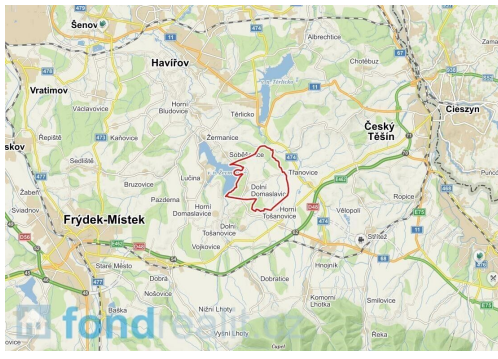

Pozemky Dolní Domaslavice

Dolní Domaslavice

31 900 Kč
za nemovitost

Prodávající si vyhrazuje právo vybrat kupujícího na základě jím zvolených kritérií.

Vyřizuje

Veronika Kůrková

Tel.: 380 405 390

GSM: +420 739 242 740

E-mail:

kurkova@fondrealit.cz

Celková plocha: 499 m²

Druh pozemku: ostatní

POPIS NEMOVITOSTI: V katastrálním území Dolní Domaslavice nabízíme ke koupi dva pozemky o celkové výměře 499 m². Dle katastru nemovitostí jsou vedeny jako ostatní plochy a jsou dobře přístupné z obecní komunikace. Obec Dolní Domaslavice leží v české části Slezska na teritoriu Těšínské pahorkatiny. Nachází se v trojúhelníku mezi městy Havířov, Český Těšín a Frýdek-Místek na břehu Žermanické přehrady, která spolu s blízkostí Moravskoslezských Beskyd vytváří z obce hojně využívanou rekreační oblast. Dolními Domaslavicemi prochází cyklostezka vybízející k výletům po okolní překrásné přírodě. V případě zájmu nás neváhejte kontaktovat.