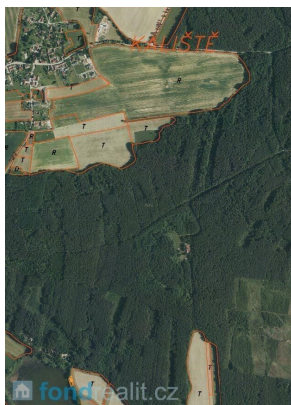

Prodej pozemku Kaliště u Lipí

Lipí

79 200 Kč
za nemovitost

Prodávající si vyhrazuje právo vybrat kupujícího na základě jím zvolených kritérií.

Vyřizuje

Romana Marhounová

Tel.: 380 405 390

GSM: +420 731 427 440

E-mail:

marhounova@fondrealit.cz

Celková plocha: 480 m²

Druh pozemku: ostatní

POPIS NEMOVITOSTI: Ve vesničce Kaliště u Lipí v okrese České Budějovice, část obce Lipí, která leží 2,5 kilometru severovýchodně od Lipí a přibližně 9 kilometrů západně od Českých Budějovic, nabízíme k prodeji pozemek o celkové výměře 480 m². Dle katastru nemovitostí je pozemek veden jako ostatní plocha. Pozemek se nachází na klidném místě přímo u Závratského rybníka a přístup je zajištěn z místní komunikace. Dominantou obce je kaple Anděle strážci. Kaliště u Lipí je též názvem katastrálního území. V případě zájmu nás neváhejte kontaktovat.