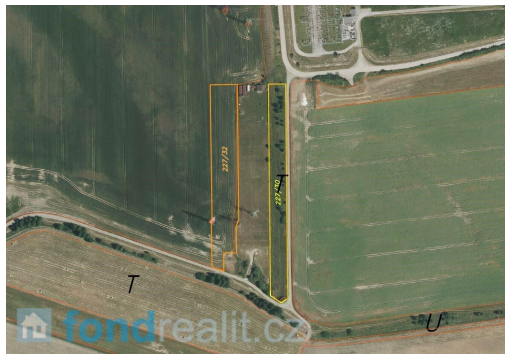

Prodej pozemků Bavorovice

Hluboká nad Vltavou

990 000 Kč

za nemovitost

Prodávající si vyhrazuje právo vybrat kupujícího na základě jím zvolených kritérií.

Vyřizuje

Romana Marhounová

Tel.: 380 405 390

GSM: +420 731 427 440

E-mail:

marhounova@fondrealit.cz

Celková plocha:

11 317 m²

Druh pozemku:

ostatní

POPIS NEMOVITOSTI: V jihočeské vesnici Bavorovice, která se nachází v okrese České Budějovice a spadá pod město Hluboká nad Vltavou, nabízíme k prodeji pozemky o celkové výměře 11 317 m². Bavorovice leží u řeky Vltavy přibližně v polovině vzdálenosti mezi Hlubokou nad Vltavou a Českými Budějovicemi. Bavorovice jsou vyhlášeny jako vesnická památková zóna. Pozemky se nachází nedaleko rozvodny Dasný a jsou přístupné z místní komunikace. Dle katastru nemovitostí jsou vedeny jako orná půda a ostatní plocha. Pozemky jsou obhospodařovány zemědělskou společností a zapsány v LPIS - možnost dotace. Bavorovice jsou též názvem katastrálního území. V případě zájmu nás neváhejte kontaktovat.