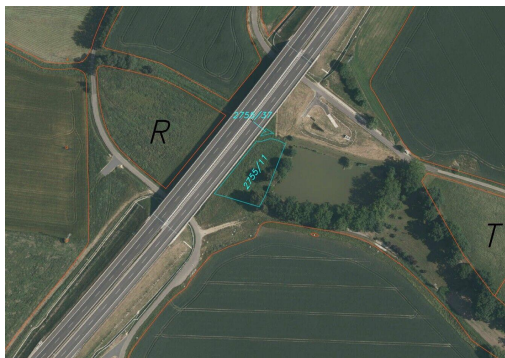

Prodej pozemků Kamenný Újezd

Kamenný Újezd

370 000 Kč

za nemovitost

Prodávající si vyhrazuje právo vybrat kupujícího na základě jím zvolených kritérií.

Vyřizuje

Romana Marhounová

Tel.: 380 405 390

GSM: +420 731 427 440

E-mail:

marhounova@fondrealit.cz

Celková plocha:

1 948 m²

Druh pozemku:

ostatní

POPIS NEMOVITOSTI: V jihočeské obci Kamenný Újezd, která leží zhruba 9 km jihozápadně od Českých Budějovic, nabízíme k prodeji pozemky o celkové výměře 1 948 m². Dle katastru nemovitostí jsou pozemky vedeny jako orná půda. Nejvýznamnějšími pamětihodnostmi obce jsou farní kostel Všechn Svatých, Zřícenina hradu Maškovec, Mohylová pohřebiště a místní fara. Okolí obce tvoří louky a lesy a najdeme zde i mnoho rybníků k těm nejznámějším patří Štílec. Obcí prochází turistická trasa a cyklostezka, kterou se pohodlně dostanete do Zlaté Koruny jejíž dominantou je cisterciánský klášter. V okolí můžete navštívit rozhledu Klet, vodní nádrž Římov nebo ZOO Dvorec. Kamenný Újezd je též názvem katastrálního území. V případě zájmu nás neváhejte kontaktovat.