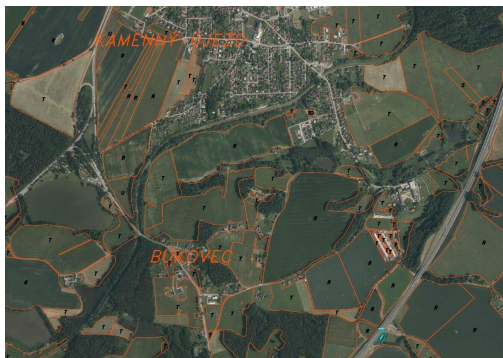

Prodej pozemků Kamenný Újezd

Kamenný Újezd

370 000 Kč

za nemovitost

Prodávající si vyhrazuje právo vybrat kupujícího na základě jím zvolených kritérií.

Vyřizuje

Romana Marhounová

Tel.: 380 405 390

GSM: +420 731 427 440

E-mail:

marhounova@fondrealit.cz

Celková plocha:

1 948 m²

Druh pozemku:

ostatní

POPIS NEMOVITOSTI: V jihočeské obci Kamenný Újezd, která leží zhruba 9 km jihozápadně od Českých Budějovic, nabízíme k prodeji pozemky o celkové výměře 1 948 m². Dle katastru nemovitostí jsou pozemky vedeny jako orná půda. Nejvýznamnějšími pamětihodnostmi obce jsou farní kostel Všechn Svatých, Zřícenina hradu Maškovec, Mohylová pohřebiště a místní fara. Okolí obce tvoří louky a lesy a najdeme zde i mnoho rybníků k těm nejznámějším patří Štílec. Obcí prochází turistická trasa a cyklostezka, kterou se pohodlně dostanete do Zlaté Koruny jejíž dominantou je cisterciánský klášter. V okolí můžete navštívit rozhledu Klet, vodní nádrž Římov nebo ZOO Dvorec. Kamenný Újezd je též názvem katastrálního území. V případě zájmu nás neváhejte kontaktovat.