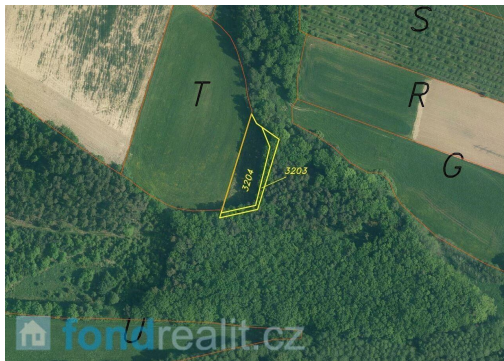

Prodej zemědělských pozemků Malovice u Netolic

Malovice

288 000 Kč

za nemovitost

Prodávající si vyhrazuje právo vybrat kupujícího na základě jím zvolených kritérií.

Vyřizuje

Romana Marhounová

Tel.: 380 405 390

GSM: +420 731 427 440

E-mail:

marhounova@fondrealit.cz

Celková plocha: 5 875 m²

Druh pozemku: zemědělská

POPIS NEMOVITOSTI: V obci Malovice, která se nachází v samém severovýchodním cípu okresu Prachatic v Jihočeském kraji, zhruba 5 km ssv. od Netolic, 7,5 km jv. od Vodňan, 19 km sv. od okresního města Prachatic a 22 km zsz. od krajského města Českých Budějovic, nabízíme k prodeji pozemky o celkové výměře 5 875 m². Malovice leží v Českobudějovické pánvi na západním břehu rozlehlého Horního malovického rybníka, který je odděluje od Maloviček. Dle katastru nemovitostí jsou pozemky vedeny jako trvalý travní porost a orná půda. Pozemky jsou obhospodařovány zemědělskou společností a zapsány ve veřejném registru půdy LPIS - možnost dotace. Malovice u Netolic je název katastrálního území. V případě zájmu nás neváhejte kontaktovat.