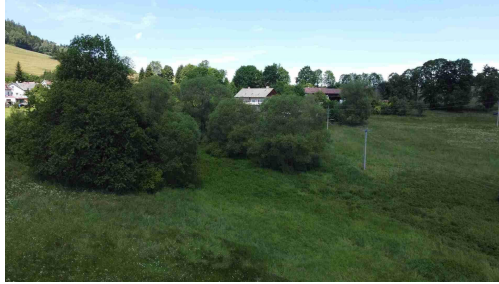

prodej pozemku Kundratice I

Hartmanice

95 000 Kč

za nemovitost

Prodávající si vyhrazuje právo vybrat kupujícího na základě jím zvolených kritérií.

Vyřizuje

Nikola Ročejdlová

Tel.: 380 405 390

GSM: +420 778 453 728

E-mail:

rocejdlova@fondrealit.cz

Celková plocha: 501 m²

Druh pozemku: ostatní

POPIS NEMOVITOSTI: Nabízíme k prodeji pozemek o výměře 501 m² v obci Hartmanice, která se nachází v okrese Klatovy, Plzeňský kraj. V katastru nemovitostí je pozemek evidován jako trvalý travní porost. Katastr obce se rozkládá na rozhraní Šumavského podhůří a vlastní Šumavy. Hartmanicemi prochází jedna z významných šumavských turistických cest - modře značená Klostermannova stezka. Okolí je také velmi vhodné pro cykloturistiku. Názvem katastrálního území jsou Kundratice I. V případě zájmu nás neváhejte kontaktovat.