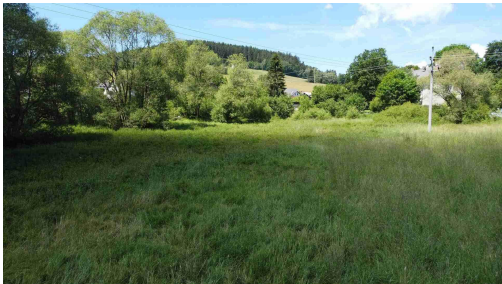

prodej pozemku Kundratice I

Hartmanice

95 000 Kč

za nemovitost

Prodávající si vyhrazuje právo vybrat kupujícího na základě jím zvolených kritérií.

Vyřizuje

Nikola Ročejdlová

Tel.: 380 405 390

GSM: +420 778 453 728

E-mail:

rocejdlova@fondrealit.cz

Celková plocha: 501 m²

Druh pozemku: ostatní

POPIS NEMOVITOSTI: Nabízíme k prodeji pozemek o výměře 501 m² v obci Hartmanice, která se nachází v okrese Klatovy, Plzeňský kraj. V katastru nemovitostí je pozemek evidován jako trvalý travní porost. Katastr obce se rozkládá na rozhraní Šumavského podhůří a vlastní Šumavy. Hartmanicemi prochází jedna z významných šumavských turistických cest - modře značená Klostermannova stezka. Okolí je také velmi vhodné pro cykloturistiku. Názvem katastrálního území jsou Kundratice I. V případě zájmu nás neváhejte kontaktovat.