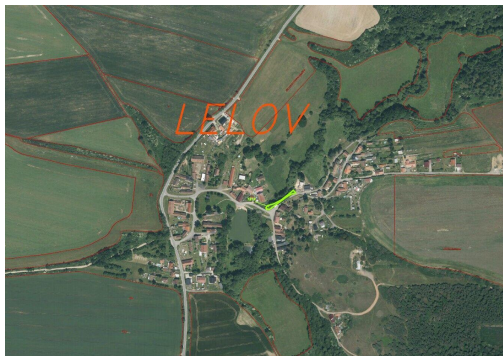

Prodej pozemku Lelov

Stod

32 200 Kč
za nemovitost

Prodávající si vyhrazuje právo vybrat kupujícího na základě jím zvolených kritérií.

Vyřizuje

Nikola Ročejdlová

Tel.: 380 405 390

GSM: +420 778 453 728

E-mail:

rocejdlova@fondrealit.cz

Celková plocha: 322 m²

Druh pozemku: ostatní

POPIS NEMOVITOSTI: Nabízíme k prodeji pozemek o výměře 322 m² v malé vesnici Lelov, která se nachází asi 2 km od města Stod v Plzeňském kraji. Pozemek leží ve středu vsi vedle potoka Merklínka. Dle katastru nemovitostí je pozemek evidován jako ostatní plocha s přístupem z místní komunikace. Lelov je též názvem katastrálního území. Malá vesnice je malebně uložena v krajině Švihovské vrchoviny, v blízkém okolí se nachází mnoho turistických tras či cyklotras. Nabízí se zde například naučná stezka Stod či naučná stezka Příroda a lidé. V případě zájmu nás neváhejte kontaktovat.