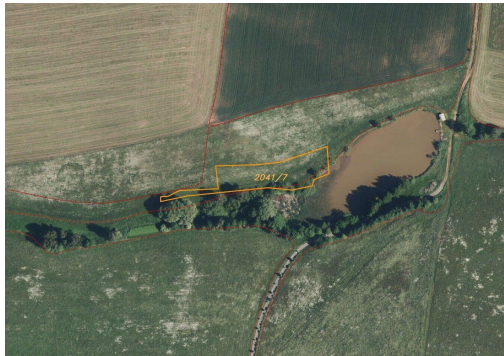

prodej pozemků Čistá u Horek

Čistá u Horek

90 000 Kč
za nemovitost

Prodávající si vyhrazuje právo vybrat kupujícího na základě jím zvolených kritérií.

Vyřizuje

Nikola Ročejdlová

Tel.: 380 405 390

GSM: +420 778 453 728

E-mail:

rocejdlova@fondrealit.cz

Celková plocha: 2 991 m²

Druh pozemku: zemědělská

POPIS NEMOVITOSTI: Nabízíme k prodeji soubor pozemků o celkové výměře 2 991 m² v malebné obci Čistá u Horek v okrese Semily, kraj Liberecký. Dle katastru nemovitostí jsou pozemky vedeny jako trvalý travní porost. Čistá u Horek je též název katastrálního území. Obec leží v jednom z údolí podkrkonošské oblasti a protéká jí Čistecký potok. Jižní okraj obce lemuje hřbet sopečného původu zvaný Čistecká Hůra s vrcholem, ze kterého je hezký výhled na okolní podhorská údolí. Celé okolí je obklopeno krásnou přírodou, která je vhodná pro pěší výlety, v létě lesy nabízejí možnost houbaření a klidných procházek. Pozemky lze zakoupit i samostatně. V případě zájmu nás neváhejte kontaktovat.