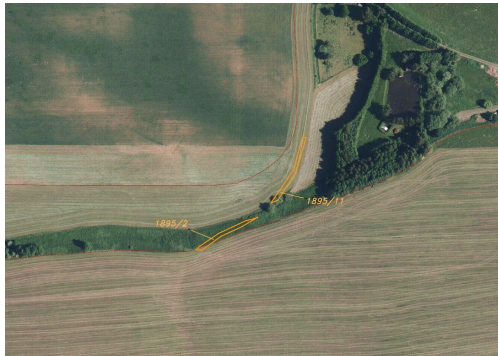

prodej pozemků Čistá u Horek

Čistá u Horek

90 000 Kč
za nemovitost

Prodávající si vyhrazuje právo vybrat kupujícího na základě jím zvolených kritérií.

Vyřizuje

Nikola Ročejdlová

Tel.: 380 405 390

GSM: +420 778 453 728

E-mail:

rocejdlova@fondrealit.cz

Celková plocha: 2 991 m²

Druh pozemku: zemědělská

POPIS NEMOVITOSTI: Nabízíme k prodeji soubor pozemků o celkové výměře 2 991 m² v malebné obci Čistá u Horek v okrese Semily, kraj Liberecký. Dle katastru nemovitostí jsou pozemky vedeny jako trvalý travní porost. Čistá u Horek je též název katastrálního území. Obec leží v jednom z údolí podkrkonošské oblasti a protéká jí Čistecký potok. Jižní okraj obce lemuje hřbet sopečného původu zvaný Čistecká Hůra s vrcholem, ze kterého je hezký výhled na okolní podhorská údolí. Celé okolí je obklopeno krásnou přírodou, která je vhodná pro pěší výlety, v létě lesy nabízejí možnost houbaření a klidných procházek. Pozemky lze zakoupit i samostatně. V případě zájmu nás neváhejte kontaktovat.