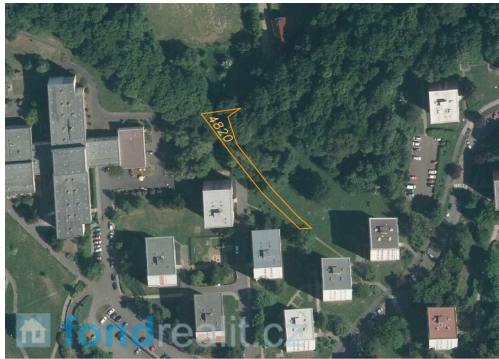

Prodej pozemku Ústí nad Labem

Ústí nad Labem

61 000 Kč

za nemovitost

Prodávající si vyhrazuje právo vybrat kupujícího na základě jím zvolených kritérií.

Vyřizuje

Nikola Ročejdlová

Tel.: 380 405 390

GSM: +420 778 453 728

E-mail:

rocejdlova@fondrealit.cz

Celková plocha: 610 m²

Druh pozemku: ostatní

POPIS NEMOVITOSTI: V Ústí nad Labem nabízíme k prodeji pozemek o výměře 610 m². Pozemek je dle katastru nemovitostí veden jako ostatní plocha. Ústí nad Labem je také název katastrálního území. V případě zájmu nás neváhejte kontaktovat.