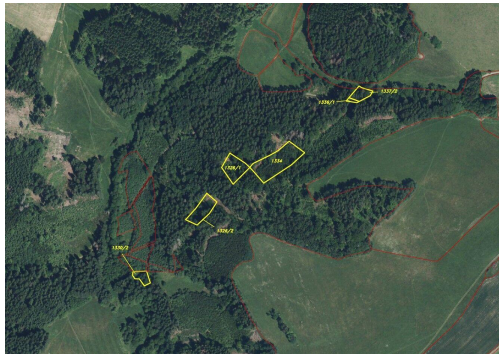

prodej pozemků Roztoky u Semil

Roztoky u Semil

1 031 000 Kč

za nemovitost

Prodávající si vyhrazuje právo vybrat kupujícího na základě jím zvolených kritérií.

Vyřizuje

Nikola Ročejdlová

Tel.: 380 405 390

GSM: +420 778 453 728

E-mail:

rocejdlova@fondrealit.cz

Celková plocha: 14 721 m²

Druh pozemku: zemědělská

POPIS NEMOVITOSTI: V obci Roztoky u Semil nabízíme k prodeji soubor pozemků o celkové výměře 14 721 m². Roztoky u Semil se nacházejí v okrese Semily v Libereckém kraji. Dle katastru nemovitostí jsou pozemky vedeny jako trvalý travní porost a lesní pozemek. V okolí obce se nachází Přírodní rezervace Údolí Vošmedy, která je chráněným územím regionu, dále pak rozhledna U Borovice, která nabízí krásný rozhled na Jizerské hory, Krkonoše či Orlické hory. Obcí prochází také turistické trasy a cyklotrasa. Roztoky u Semil je také název katastrálního území. V případě zájmu nás neváhejte kontaktovat.