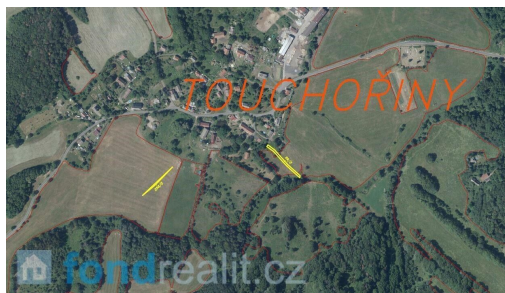

Prodej pozemků Touchořiny

Lovečkovice

34 400 Kč
za nemovitost

Prodávající si vyhrazuje právo vybrat kupujícího na základě jím zvolených kritérií.

Vyřizuje

Nikola Ročejdlová

Tel.: 380 405 390

GSM: +420 778 453 728

E-mail:

rocejdlova@fondrealit.cz

Celková plocha: 518 m²

Druh pozemku: zemědělská

POPIS NEMOVITOSTI: Nabízíme k prodeji dva pozemky ve vesnici Touchořiny, část obce Lovečkovice v okrese Litoměřice o celkové výměře 518 m². Nachází se asi 2 km na západ od Lovečkovic. Touchořiny leží v Českém středohoří, kterým protéká Labe. Nedaleko vesnice se nachází krásný zámek Ploskovice a zámek Velké Březno. Dle katastru nemovitostí jsou pozemky evidovány jako orná půda a trvalý travní porost. Pozemky zapsány LPIS - možnost dotace. Oba pozemky spadají do katastrálního území Touchořiny. V případě zájmu nás neváhejte kontaktovat.