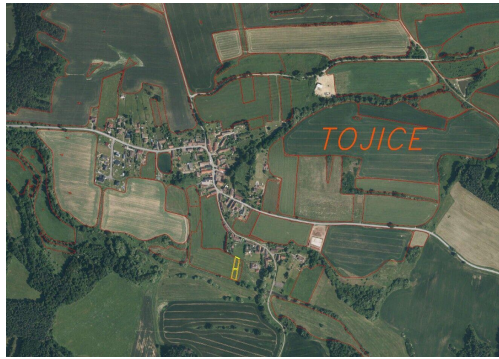

dražba pozemku Tojice

Tojice

14 900 Kč
za nemovitost

Uvedená cena je cenou
vyvolávací.

Vyřizuje

Nikola Ročejdlová

Tel.: 380 405 390

GSM: +420 778 453 728

E-mail:

rocejdlova@fondrealit.cz

Celková plocha: 1 003 m²

Druh pozemku: zemědělská

POPIS NEMOVITOSTI: Nabízíme k prodeji formou exekutorské dražby, která se bude konat dne 08.06.2026, pozemek u obce Tojice o výměře 1 003 m². Tojice se nachází v okrese Plzeň-jih v kraji Plzeňském a leží na cyklotrase z Plzně Koterova do Lnář. Dle katastru nemovitostí je pozemek veden jako trvalý travní porost. Okolí obce je typickou ukázkou krajiny jihozápadních Čech a leží na rozhraní Plzeňské pahorkatiny a Nepomucké vrchoviny. Velkou část území tvoří zemědělská půda, především pole a louky, které jsou doplněny menšími lesními porosty. Tojice jsou rovněž názvem katastrálního území. V případě zájmu nás neváhejte kontaktovat. Vždy je vhodné, aby se dražitelé dojeli osobně na pozemek podívat a řádně se s ním seznámili.