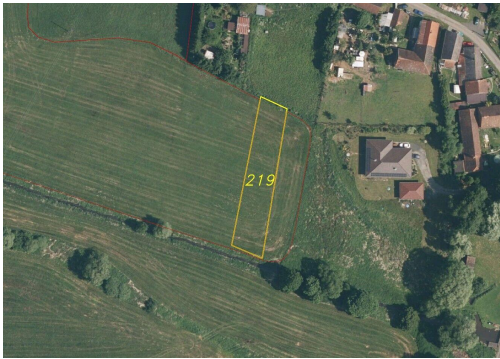

dražba pozemku Tojice

Tojice

14 900 Kč
za nemovitost

Uvedená cena je cenou
vyvolávací.

Vyřizuje

Nikola Ročejdlová

Tel.: 380 405 390

GSM: +420 778 453 728

E-mail:

rocejdlova@fondrealit.cz

Celková plocha: 1 003 m²

Druh pozemku: zemědělská

POPIS NEMOVITOSTI: Nabízíme k prodeji formou exekutorské dražby, která se bude konat dne 08.06.2026, pozemek u obce Tojice o výměře 1 003 m². Tojice se nachází v okrese Plzeň-jih v kraji Plzeňském a leží na cyklotrase z Plzně Koterova do Lnář. Dle katastru nemovitostí je pozemek veden jako trvalý travní porost. Okolí obce je typickou ukázkou krajiny jihozápadních Čech a leží na rozhraní Plzeňské pahorkatiny a Nepomucké vrchoviny. Velkou část území tvoří zemědělská půda, především pole a louky, které jsou doplněny menšími lesními porosty. Tojice jsou rovněž názvem katastrálního území. V případě zájmu nás neváhejte kontaktovat. Vždy je vhodné, aby se dražitelé dojeli osobně na pozemek podívat a řádně se s ním seznámili.