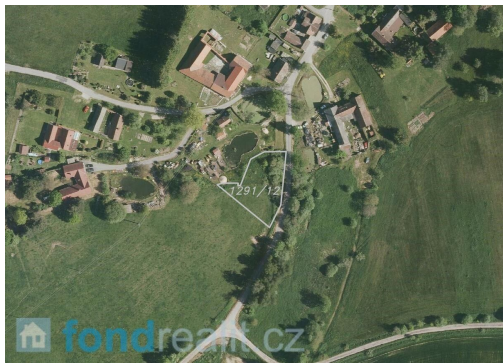

Prodej pozemku Kondrač

Kamenná

990 000 Kč
za nemovitost

Prodávající si vyhrazuje právo vybrat kupujícího na základě jím zvolených kritérií.

Vyřizuje

Petra Chmelařová

Tel.: 380 405 390

GSM: +420 725 953 609

E-mail:

chmelarova@fondrealit.cz

Celková plocha: 1 200 m²

Druh pozemku: pro bydlení

POPIS NEMOVITOSTI: Nabízíme k prodeji pozemek o výměře 1 200 m² v poklidné vesničce Kondrač, části obce Kamenná v okrese České Budějovice v Jihočeském kraji. Nachází se asi 1,5 km na západ od Kamenné. Pozemek je dle katastru nemovitostí veden jako trvalý travní porost a dle platného územního plánu se převážná část nachází v ploše smíšené obytné venkovské a zbylá část je v ploše veřejného prostranství. K pozemku je přístup z komunikace. Vesnicí protéká Kondračský potok a prochází naučná stezka Krajinou humanity. Obec Kamennou obklopují zejména lesy a louky. Základní občanskou vybavenost najdete v obci Kamenná, ostatní vybavenost se nachází v nedaleko vzdáleném městě Trhové Sviny. Kondrač je také název katastrálního území. V případě zájmu nás neváhejte kontaktovat.